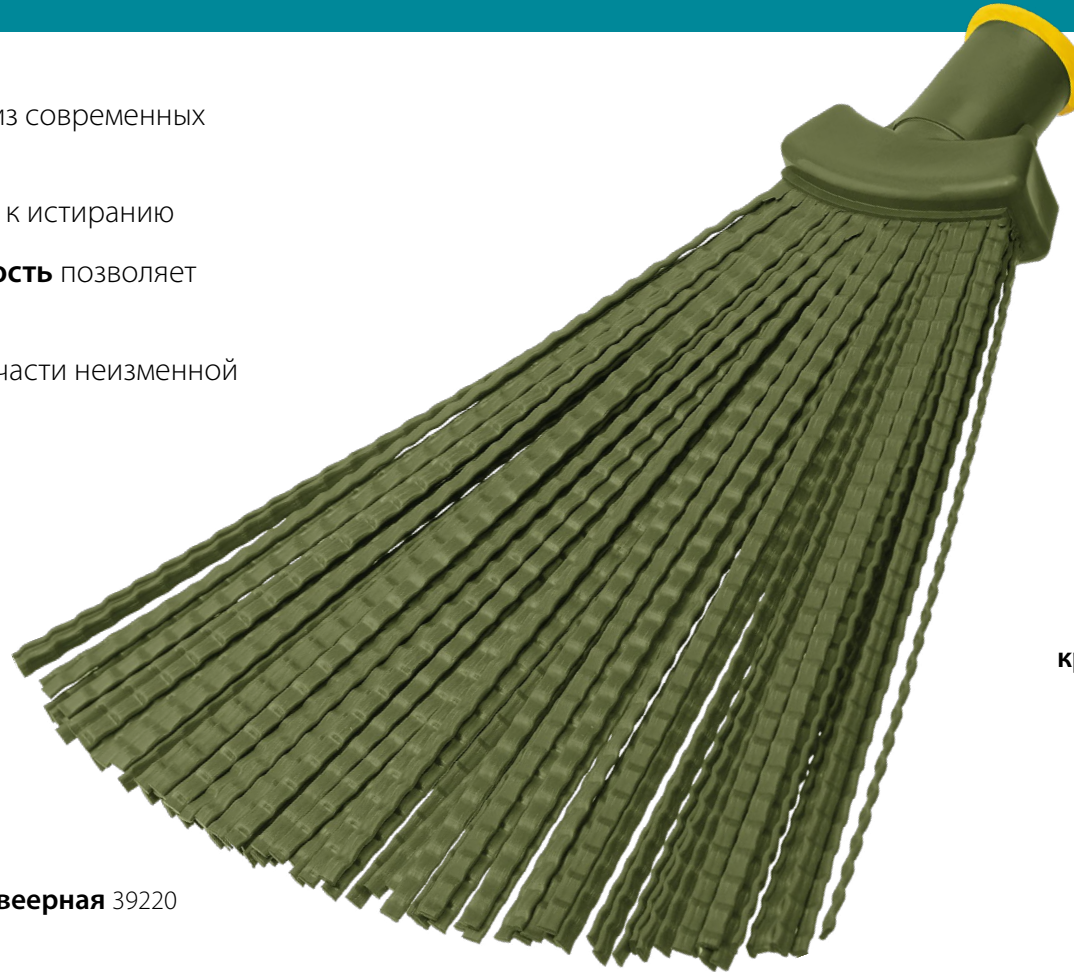

СИБИН

Метлы пластиковые

Пластиковые метлы СИБИН эффективно очищают газоны и дорожки от листвы и мусора. Метлы устойчивы к деформации, легко моются и имеют долгий срок службы.

БЫСТРО И ЧИСТО!

23-000082

- **Долговечные** – выполнены из современных полимерных материалов
- **Повышенная устойчивость** к истиранию
- **Большая рабочая поверхность** позволяет быстрее проводить уборку
- **Сохраняют форму** рабочей части неизменной

вверная 39220

круглая 39221

плоская 39222

круглая с фикс. ободом 39223

плоская распушенная 39224

Тип	Длина, мм	Ширина, мм	Материал	Тип соединения с черенком	Тип резбы	Вес, г	Артикул
вверная	330	270	полипропилен	резьбовое	коническая	305	39220
круглая	330	Ø 100				375	39221
плоская	330	235				340	39222
круглая с фикс. ободом	390	Ø 140				495	39223
плоская распушенная	320	255				330	39224

- **Долговечные** – выполнены из современных полимерных материалов
- **Повышенная устойчивость** к истиранию
- **Большая рабочая поверхность** позволяет быстрее проводить уборку
- **Сохраняют форму** рабочей части неизменной
- **Черенки из древесины** высшего сорта