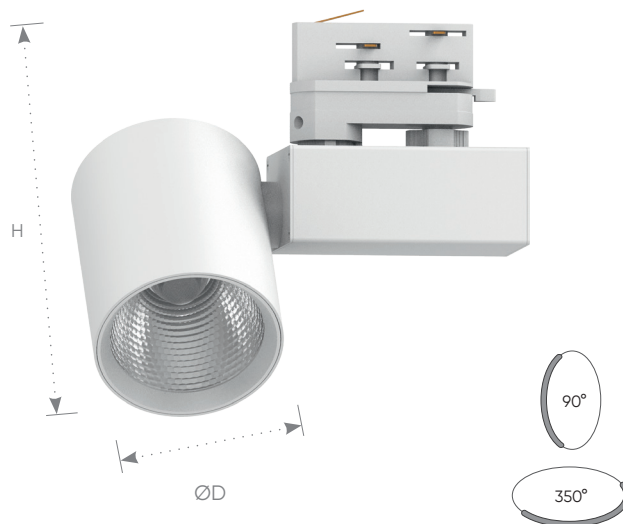

Трековые светильники на шинопровод 3-фазные

Feron

Материал: алюминий

170-265V

IP40

УХЛ4

ГАРАНТИЯ
24
МЕСЯЦА

Также доступны в черном цвете

AL147

арт. 51596

1800Lm 20W 4000K
ØDxH, mm (70x155)

арт. 51600

3600Lm 40W 4000K
ØDxH, mm (90x175)

арт. 51598

2700Lm 30W 4000K
ØDxH, mm (90x165)

AL148

арт. 51602

1800Lm 20W 4000K
ØDxH, mm (85x180)

арт. 51606

3600Lm 40W 4000K
ØDxH, mm (96x210)

арт. 51604

2700Lm 30W 4000K
ØDxH, mm (96x190)

Трековые системы с использованием светильников Feron – популярное решение для акцентного освещения коммерческих объектов. Это лучший вариант для управления вниманием покупателя. Трековые светильники можно использовать как для акцентной подсветки, так и для основного освещения.

Особенности:

- Светоотдача: 90Lm/W и стабильная без деградации «тускления»
- Высокая цветопередача: >80
- Перемещение светильника по всей длине шинопровода позволяет менять акценты освещения в зависимости от перестановок в интерьере или выставочно экспозиции
- Простой монтаж и надежная фиксация
- Отсутствие «кругов освещенности» благодаря корректно сконструированному отражателю
- Отсутствие слепящего эффекта благодаря глубоко установленному внутрь светодиоду
- Защита от перекручивания и обрывания проводов