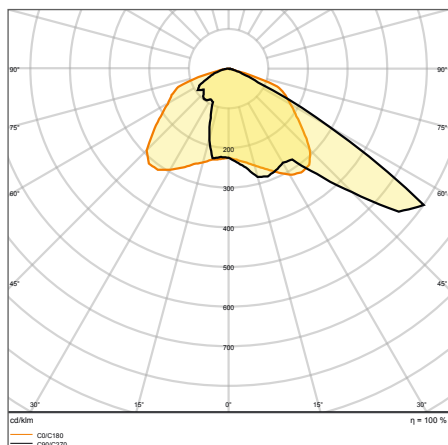

¹ Точные условия см. www.ledvance.com/guarantee

ДОПОЛНИТЕЛЬНЫЕ СВЕДЕНИЯ О ПРОДУКТЕ

FL MAX LUM P 600W 757 ASYM50x110WAL

FLOODLIGHT MAX SYM 10

Высокомощный прожектор 10° с симметричным распределением света для открытых пространств и спортивного освещения