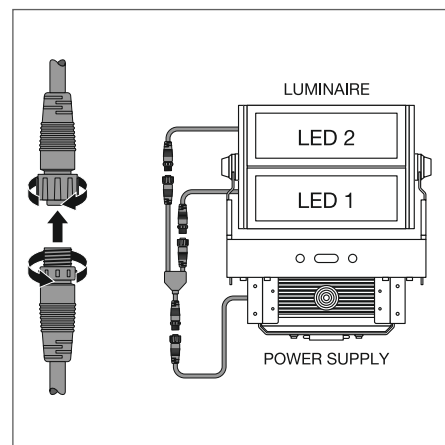

FLOODLIGHT MAX SYM 10

Высокомощный прожектор 10° с симметричным распределением света для открытых пространств и спортивного освещения

Наименование модели	Сегментация	GTIN (EAN)	W	lm	lm/W	K	L70²	L80²
NEW FL MAX LUM P 600W 757 SYM 10 WAL	■	4058075580589	600	78 000	130	5 700	100 000	75 000
NEW FL MAX LUM P 900W 757 SYM 10 WAL	■	4058075580626	900	117 000	130	5 700	100 000	75 000
NEW FL MAX LUM P 1200W 757 SYM 10 WAL	■	4058075580664	1200	155 000	129	5 700	100 000	75 000

Наименование модели	△	CRI	Мерцание	IK	И	Д × Ш × В [mm] Ø × В [mm]	Light Bulb No.
NEW FL MAX LUM P 600W 757 SYM 10 WAL	10	≥ 70	< 3%	IK08	15 800	472 × 591 × 279	1
NEW FL MAX LUM P 900W 757 SYM 10 WAL	10	≥ 70	< 3%	IK08	20 800	660 × 591 × 279	2
NEW FL MAX LUM P 1200W 757 SYM 10 WAL	10	≥ 70	< 3%	IK08	31 900	841 × 591 × 282	3

FLOODLIGHT MAX SYM 30

Высокомощный прожектор 30° с симметричным распределением света для открытых пространств и спортивного освещения

Наименование модели	Сегментация	GTIN (EAN)	W	lm	lm/W	K	L70²	L80²
NEW FL MAX LUM P 600W 757 SYM 30 WAL	■	4058075580596	600	81 000	135	5 700	100 000	75 000
NEW FL MAX LUM P 900W 757 SYM 30 WAL	■	4058075580633	900	121 000	134	5 700	100 000	75 000
NEW FL MAX LUM P 1200W 757 SYM 30 WAL	■	4058075580671	1200	162 000	135	5 700	100 000	75 000

Наименование модели	△	CRI	Мерцание	IK	И	Д × Ш × В [mm] Ø × В [mm]	Light Bulb No.
NEW FL MAX LUM P 600W 757 SYM 30 WAL	30	≥ 70	< 3%	IK08	15 800	472 × 591 × 279	1
NEW FL MAX LUM P 900W 757 SYM 30 WAL	30	≥ 70	< 3%	IK08	20 800	660 × 591 × 279	2
NEW FL MAX LUM P 1200W 757 SYM 30 WAL	30	≥ 70	< 3%	IK08	31 900	841 × 591 × 282	3

² t[h]: L70/B50 @ 25 °C (T_a) / t[h]: L80/B10 @ 25 °C (T_a)