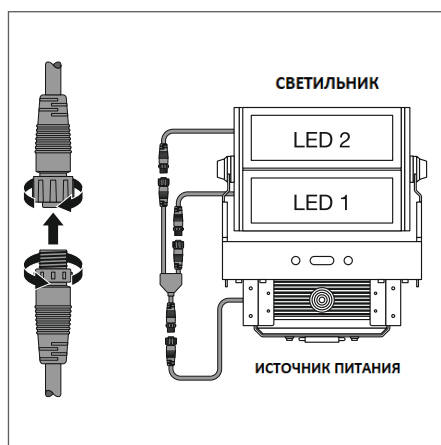

ДОПОЛНИТЕЛЬНЫЕ СВЕДЕНИЯ О ПРОДУКТЕ

Наименование модели

GTIN (EAN)

Д × Ш × В [mm]
Ø × В [mm]

NEW FL MAX POWER SUPPLY P 600W WAL

4058075580718

600

IK08

5 400

188 × 447 × 146

1

NEW FL MAX POWER SUPPLY P 900W WAL

4058075580732

900

IK08

10 500

270 × 447 × 166

2

NEW FL MAX POWER SUPPLY P 1200W WAL

4058075580749

1 200

IK08

12 600

270 × 447 × 166

2

¹ Точные условия см. www.ledvance.com/guarantee