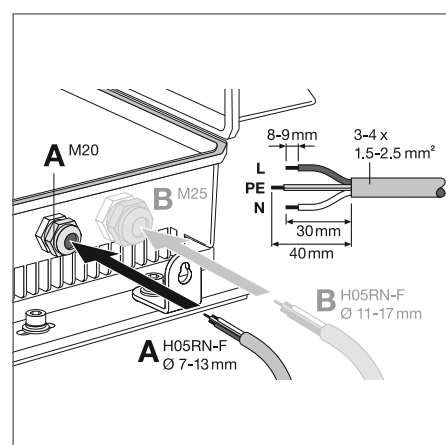

ДОПОЛНИТЕЛЬНЫЕ СВЕДЕНИЯ О ПРОДУКТЕ

Наименование модели

GTIN (EAN)

Д × Ш × В [mm]
Ø × В [mm]

NEW FL MAX POWER SUPPLY P 600W WAL

4058075580718

600

IK08

5 400

188 × 447 × 146

1

NEW FL MAX POWER SUPPLY P 900W WAL

4058075580732

900

IK08

10 500

270 × 447 × 166

2

NEW FL MAX POWER SUPPLY P 1200W WAL

4058075580749

1 200

IK08

12 600

270 × 447 × 166

2

¹ Точные условия см. www.ledvance.com/guarantee