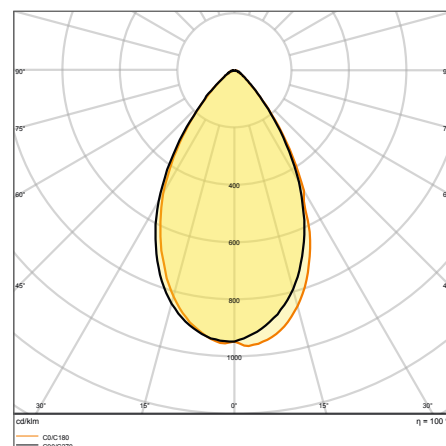

FL MAX LUM P 600W 757 SYM 60 WAL

¹ Точные условия см. www.ledvance.com/guarantee