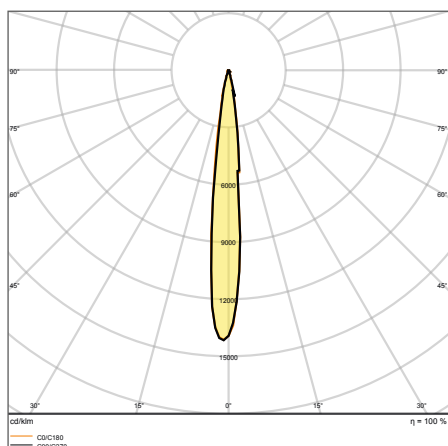

ДОПОЛНИТЕЛЬНЫЕ СВЕДЕНИЯ О ПРОДУКТЕ

FL MAX LUM P 600W 757 SYM 10 WAL