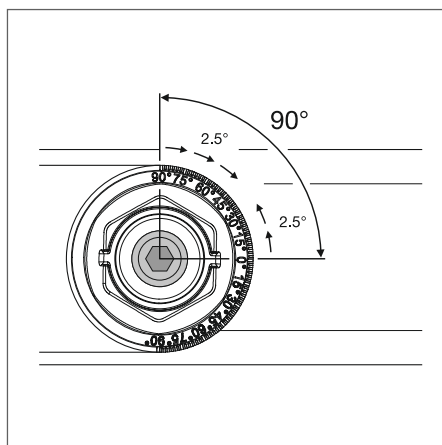

¹ Точные условия см. www.ledvance.com/guarantee

ДОПОЛНИТЕЛЬНЫЕ СВЕДЕНИЯ О ПРОДУКТЕ

FL MAX LUM P 600W 757 ASYM50x110WAL

FLOODLIGHT MAX SYM 10

Высокомощный прожектор 10° с симметричным распределением света для открытых пространств и спортивного освещения