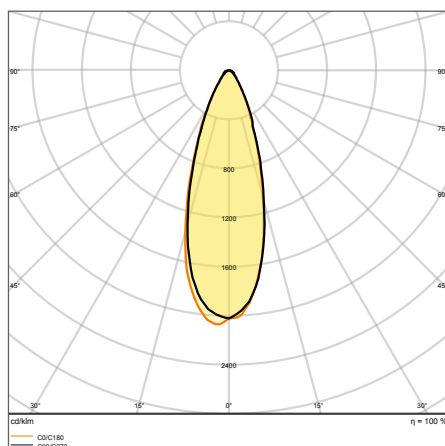

FL MAX LUM P 600W 757 SYM 30 WAL