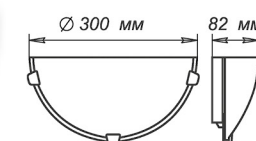

штамп металл

золото

хром

Артикул	Размер		Клипса
1005205638	300x156x82мм	1xE27, max 60Вт	штамп металл

штамп металл

Артикул	Размер		Клипса
1005205718	300x300x72мм	1xE27, max 60Вт	штамп металл

штамп металл

Артикул	Размер		Клипса
1005205639	150x220x72мм	1xE27, max 60Вт	штамп металл
1005205640	150x360x72мм	1xE27, max 60Вт	штамп металл
1005205748	210x290x72мм	1xE27, max 60Вт	штамп металл

штамп металл

СЕРИЯ «НЕЖНОСТЬ»

Артикул	Размер		Подвес
1005251478	Φ 360	1xE27, max 60Вт	шнур

СЕРИЯ «ЛУЧИ»

LED

Артикул	Размер		Клипса
1030450310	Φ 300 h 82мм	Модуль LED 15Вт 5000К	штамп металл
1005205305	Φ 250 h 72мм	1xE27, max 60Вт	хром
1005205307	Φ 300 h 82мм	2xE27, max 60Вт	хром
1005205309	Φ 300 h 82мм	1xE27, max 60Вт	хром
1005205312	Φ 400 h 82мм	3xE27, max 60Вт	хром
1005205313	Φ 400 h 82мм	3xE27, max 60Вт	хром

штамп металл

Артикул	Размер		Клипса
1005205303	300x156x82мм	1xE27, max 60Вт	штамп металл

Артикул	Размер		Подвес
1005251418	Φ 460	1xE27, max 60Вт	шнур
1005251525	Φ 460	1xE27, max 60Вт	лифт