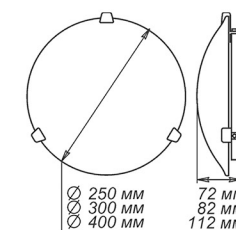

СЕРИЯ «НЕЖНОСТЬ»

Артикул	Размер		Клипса
1005205636	Φ 250 h 72мм	1xE27, max 60Вт	штамп металл
1005205637	Φ 300 h 82мм	2xE27, max 60Вт	штамп металл
1005204370	Φ 400 h 82мм	3xE27, max 60Вт	золото
1005204371	Φ 400 h 82мм	3xE27, max 60Вт	хром

штамп металл

золото

хром

Артикул	Размер		Клипса
1005205638	300x156x82мм	1xE27, max 60Вт	штамп металл

штамп металл

Артикул	Размер		Клипса
1005205718	300x300x72мм	1xE27, max 60Вт	штамп металл

штамп металл

Артикул	Размер		Клипса
1005205639	150x220x72мм	1xE27, max 60Вт	штамп металл
1005205640	150x360x72мм	1xE27, max 60Вт	штамп металл
1005205748	210x290x72мм	1xE27, max 60Вт	штамп металл

штамп металл

СЕРИЯ «НЕЖНОСТЬ»

Артикул	Размер		Подвес
1005251478	Φ 360	1xE27, max 60Вт	шнур

СЕРИЯ «ЛУЧИ»

LED

Артикул	Размер		Клипса
1030450310	Φ 300 h 82мм	Модуль LED 15Вт 5000К	штамп металл
1005205305	Φ 250 h 72мм	1xE27, max 60Вт	хром
1005205307	Φ 300 h 82мм	2xE27, max 60Вт	хром
1005205309	Φ 300 h 82мм	1xE27, max 60Вт	хром
1005205312	Φ 400 h 82мм	3xE27, max 60Вт	хром
1005205313	Φ 400 h 82мм	3xE27, max 60Вт	хром

штамп металл

Артикул	Размер		Клипса
1005205303	300x156x82мм	1xE27, max 60Вт	штамп металл

Артикул	Размер		Подвес
1005251418	Φ 460	1xE27, max 60Вт	шнур
1005251525	Φ 460	1xE27, max 60Вт	лифт