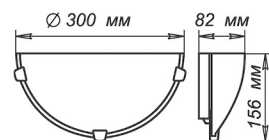

СЕРИЯ «НЕЖНОСТЬ»

Артикул	Размер		Клипса
1005205636	Φ 250 h 72мм	1xE27, max 60Вт	штамп металл
1005205637	Φ 300 h 82мм	2xE27, max 60Вт	штамп металл
1005204370	Φ 400 h 82мм	3xE27, max 60Вт	золото
1005204371	Φ 400 h 82мм	3xE27, max 60Вт	хром

штамп металл

золото

хром

Артикул	Размер		Клипса
1005205638	300x156x82мм	1xE27, max 60Вт	штамп металл

штамп металл

Артикул	Размер		Клипса
1005205718	300x300x72мм	1xE27, max 60Вт	штамп металл

штамп металл

Артикул	Размер		Клипса
1005205639	150x220x72мм	1xE27, max 60Вт	штамп металл
1005205640	150x360x72мм	1xE27, max 60Вт	штамп металл
1005205748	210x290x72мм	1xE27, max 60Вт	штамп металл

штамп металл

СЕРИЯ «НЕЖНОСТЬ»

Артикул	Размер		Подвес
1005251478	Φ 360	1xE27, max 60Вт	шнур

СЕРИЯ «ЛУЧИ»

LED

Артикул	Размер		Клипса
1030450310	Φ 300 h 82мм	Модуль LED 15Вт 5000К	штамп металл
1005205305	Φ 250 h 72мм	1xE27, max 60Вт	хром
1005205307	Φ 300 h 82мм	2xE27, max 60Вт	хром
1005205309	Φ 300 h 82мм	1xE27, max 60Вт	хром
1005205312	Φ 400 h 82мм	3xE27, max 60Вт	хром
1005205313	Φ 400 h 82мм	3xE27, max 60Вт	хром

штамп металл

Артикул	Размер		Клипса
1005205303	300x156x82мм	1xE27, max 60Вт	штамп металл

Артикул	Размер		Подвес
1005251418	Φ 460	1xE27, max 60Вт	шнур
1005251525	Φ 460	1xE27, max 60Вт	лифт