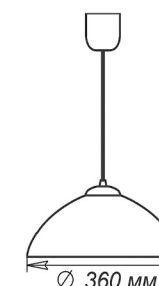

СЕРИЯ «НЕЖНОСТЬ»

Артикул	Размер		Клипса
1005205636	Φ 250 h 72мм	1xE27, max 60Вт	штамп металл
1005205637	Φ 300 h 82мм	2xE27, max 60Вт	штамп металл
1005204370	Φ 400 h 82мм	3xE27, max 60Вт	золото
1005204371	Φ 400 h 82мм	3xE27, max 60Вт	хром

штамп металл

золото

хром

Артикул	Размер		Клипса
1005205638	300x156x82мм	1xE27, max 60Вт	штамп металл

штамп металл

Артикул	Размер		Клипса
1005205718	300x300x72мм	1xE27, max 60Вт	штамп металл

штамп металл

Артикул	Размер		Клипса
1005205639	150x220x72мм	1xE27, max 60Вт	штамп металл
1005205640	150x360x72мм	1xE27, max 60Вт	штамп металл
1005205748	210x290x72мм	1xE27, max 60Вт	штамп металл

штамп металл

СЕРИЯ «НЕЖНОСТЬ»

Артикул	Размер		Подвес
1005251478	Φ 360	1xE27, max 60Вт	шнур

СЕРИЯ «ЛУЧИ»

LED

Артикул	Размер		Клипса
1030450310	Φ 300 h 82мм	Модуль LED 15Вт 5000К	штамп металл
1005205305	Φ 250 h 72мм	1xE27, max 60Вт	хром
1005205307	Φ 300 h 82мм	2xE27, max 60Вт	хром
1005205309	Φ 300 h 82мм	1xE27, max 60Вт	хром
1005205312	Φ 400 h 82мм	3xE27, max 60Вт	хром
1005205313	Φ 400 h 82мм	3xE27, max 60Вт	хром

штамп металл

Артикул	Размер		Клипса
1005205303	300x156x82мм	1xE27, max 60Вт	штамп металл

Артикул	Размер		Подвес
1005251418	Φ 460	1xE27, max 60Вт	шнур
1005251525	Φ 460	1xE27, max 60Вт	лифт