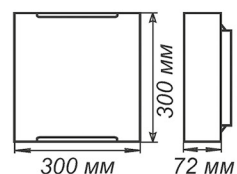

СЕРИЯ «НЕЖНОСТЬ»

Артикул	Размер		Клипса
1005205636	Φ 250 h 72мм	1xE27, max 60Вт	штамп металл
1005205637	Φ 300 h 82мм	2xE27, max 60Вт	штамп металл
1005204370	Φ 400 h 82мм	3xE27, max 60Вт	золото
1005204371	Φ 400 h 82мм	3xE27, max 60Вт	хром

штамп металл

золото

хром

Артикул	Размер		Клипса
1005205638	300x156x82мм	1xE27, max 60Вт	штамп металл

штамп металл

Артикул	Размер		Клипса
1005205718	300x300x72мм	1xE27, max 60Вт	штамп металл

штамп металл

Артикул	Размер		Клипса
1005205639	150x220x72мм	1xE27, max 60Вт	штамп металл
1005205640	150x360x72мм	1xE27, max 60Вт	штамп металл
1005205748	210x290x72мм	1xE27, max 60Вт	штамп металл

штамп металл

СЕРИЯ «НЕЖНОСТЬ»

Артикул	Размер		Подвес
1005251478	Φ 360	1xE27, max 60Вт	шнур

СЕРИЯ «ЛУЧИ»

LED

Артикул	Размер		Клипса
1030450310	Φ 300 h 82мм	Модуль LED 15Вт 5000К	штамп металл
1005205305	Φ 250 h 72мм	1xE27, max 60Вт	хром
1005205307	Φ 300 h 82мм	2xE27, max 60Вт	хром
1005205309	Φ 300 h 82мм	1xE27, max 60Вт	хром
1005205312	Φ 400 h 82мм	3xE27, max 60Вт	хром
1005205313	Φ 400 h 82мм	3xE27, max 60Вт	хром

штамп металл

Артикул	Размер		Клипса
1005205303	300x156x82мм	1xE27, max 60Вт	штамп металл

Артикул	Размер		Подвес
1005251418	Φ 460	1xE27, max 60Вт	шнур
1005251525	Φ 460	1xE27, max 60Вт	лифт