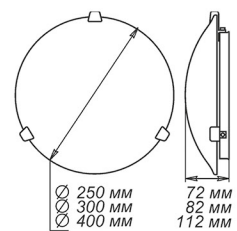

СЕРИЯ «НЕЖНОСТЬ»

Артикул	Размер		Клипса
1005205636	Φ 250 h 72мм	1xE27, max 60Вт	штамп металл
1005205637	Φ 300 h 82мм	2xE27, max 60Вт	штамп металл
1005204370	Φ 400 h 82мм	3xE27, max 60Вт	золото
1005204371	Φ 400 h 82мм	3xE27, max 60Вт	хром

штамп металл

золото

хром

Артикул	Размер		Клипса
1005205638	300x156x82мм	1xE27, max 60Вт	штамп металл

штамп металл

Артикул	Размер		Клипса
1005205718	300x300x72мм	1xE27, max 60Вт	штамп металл

штамп металл

Артикул	Размер		Клипса
1005205639	150x220x72мм	1xE27, max 60Вт	штамп металл
1005205640	150x360x72мм	1xE27, max 60Вт	штамп металл
1005205748	210x290x72мм	1xE27, max 60Вт	штамп металл

штамп металл

СЕРИЯ «НЕЖНОСТЬ»

Артикул	Размер		Подвес
1005251478	Φ 360	1xE27, max 60Вт	шнур

СЕРИЯ «ЛУЧИ»

LED

Артикул	Размер		Клипса
1030450310	Φ 300 h 82мм	Модуль LED 15Вт 5000К	штамп металл
1005205305	Φ 250 h 72мм	1xE27, max 60Вт	хром
1005205307	Φ 300 h 82мм	2xE27, max 60Вт	хром
1005205309	Φ 300 h 82мм	1xE27, max 60Вт	хром
1005205312	Φ 400 h 82мм	3xE27, max 60Вт	хром
1005205313	Φ 400 h 82мм	3xE27, max 60Вт	хром

штамп металл

Артикул	Размер		Клипса
1005205303	300x156x82мм	1xE27, max 60Вт	штамп металл

Артикул	Размер		Подвес
1005251418	Φ 460	1xE27, max 60Вт	шнур
1005251525	Φ 460	1xE27, max 60Вт	лифт