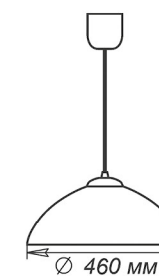

СЕРИЯ «НЕЖНОСТЬ»

Артикул	Размер		Клипса
1005205636	Φ 250 h 72мм	1xE27, max 60Вт	штамп металл
1005205637	Φ 300 h 82мм	2xE27, max 60Вт	штамп металл
1005204370	Φ 400 h 82мм	3xE27, max 60Вт	золото
1005204371	Φ 400 h 82мм	3xE27, max 60Вт	хром

штамп металл

золото

хром

Артикул	Размер		Клипса
1005205638	300x156x82мм	1xE27, max 60Вт	штамп металл

штамп металл

Артикул	Размер		Клипса
1005205718	300x300x72мм	1xE27, max 60Вт	штамп металл

штамп металл

Артикул	Размер		Клипса
1005205639	150x220x72мм	1xE27, max 60Вт	штамп металл
1005205640	150x360x72мм	1xE27, max 60Вт	штамп металл
1005205748	210x290x72мм	1xE27, max 60Вт	штамп металл

штамп металл

СЕРИЯ «НЕЖНОСТЬ»

Артикул	Размер		Подвес
1005251478	Φ 360	1xE27, max 60Вт	шнур

СЕРИЯ «ЛУЧИ»

LED

Артикул	Размер		Клипса
1030450310	Φ 300 h 82мм	Модуль LED 15Вт 5000К	штамп металл
1005205305	Φ 250 h 72мм	1xE27, max 60Вт	хром
1005205307	Φ 300 h 82мм	2xE27, max 60Вт	хром
1005205309	Φ 300 h 82мм	1xE27, max 60Вт	хром
1005205312	Φ 400 h 82мм	3xE27, max 60Вт	хром
1005205313	Φ 400 h 82мм	3xE27, max 60Вт	хром

штамп металл

Артикул	Размер		Клипса
1005205303	300x156x82мм	1xE27, max 60Вт	штамп металл

Артикул	Размер		Подвес
1005251418	Φ 460	1xE27, max 60Вт	шнур
1005251525	Φ 460	1xE27, max 60Вт	лифт