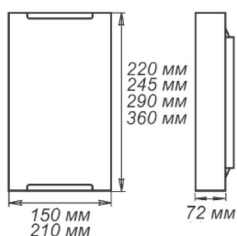

СЕРИЯ «НЕЖНОСТЬ»

Артикул	Размер		Клипса
1005205636	Φ 250 h 72мм	1xE27, max 60Вт	штамп металл
1005205637	Φ 300 h 82мм	2xE27, max 60Вт	штамп металл
1005204370	Φ 400 h 82мм	3xE27, max 60Вт	золото
1005204371	Φ 400 h 82мм	3xE27, max 60Вт	хром

штамп металл

золото

хром

Артикул	Размер		Клипса
1005205638	300x156x82мм	1xE27, max 60Вт	штамп металл

штамп металл

Артикул	Размер		Клипса
1005205718	300x300x72мм	1xE27, max 60Вт	штамп металл

штамп металл

Артикул	Размер		Клипса
1005205639	150x220x72мм	1xE27, max 60Вт	штамп металл
1005205640	150x360x72мм	1xE27, max 60Вт	штамп металл
1005205748	210x290x72мм	1xE27, max 60Вт	штамп металл

штамп металл

СЕРИЯ «НЕЖНОСТЬ»

Артикул	Размер		Подвес
1005251478	Φ 360	1xE27, max 60Вт	шнур

СЕРИЯ «ЛУЧИ»

LED

Артикул	Размер		Клипса
1030450310	Φ 300 h 82мм	Модуль LED 15Вт 5000К	штамп металл
1005205305	Φ 250 h 72мм	1xE27, max 60Вт	хром
1005205307	Φ 300 h 82мм	2xE27, max 60Вт	хром
1005205309	Φ 300 h 82мм	1xE27, max 60Вт	хром
1005205312	Φ 400 h 82мм	3xE27, max 60Вт	хром
1005205313	Φ 400 h 82мм	3xE27, max 60Вт	хром

штамп металл

Артикул	Размер		Клипса
1005205303	300x156x82мм	1xE27, max 60Вт	штамп металл

Артикул	Размер		Подвес
1005251418	Φ 460	1xE27, max 60Вт	шнур
1005251525	Φ 460	1xE27, max 60Вт	лифт