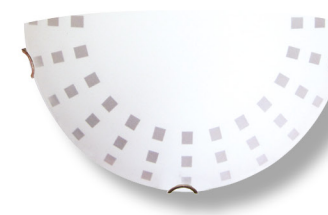

СЕРИЯ «НЕЖНОСТЬ»

Артикул	Размер		Клипса
1005205636	Φ 250 h 72мм	1xE27, max 60Вт	штамп металл
1005205637	Φ 300 h 82мм	2xE27, max 60Вт	штамп металл
1005204370	Φ 400 h 82мм	3xE27, max 60Вт	золото
1005204371	Φ 400 h 82мм	3xE27, max 60Вт	хром

штамп металл

СЕРИЯ «НЕЖНОСТЬ»

Артикул	Размер		Подвес
1005251478	Φ 360	1xE27, max 60Вт	шнур

СЕРИЯ «ЛУЧИ»

LED

Артикул	Размер		Клипса
1030450310	Φ 300 h 82мм	Модуль LED 15Вт 5000К	штамп металл
1005205305	Φ 250 h 72мм	1xE27, max 60Вт	хром
1005205307	Φ 300 h 82мм	2xE27, max 60Вт	хром
1005205309	Φ 300 h 82мм	1xE27, max 60Вт	хром
1005205312	Φ 400 h 82мм	3xE27, max 60Вт	хром
1005205313	Φ 400 h 82мм	3xE27, max 60Вт	хром

штамп металл

Артикул	Размер		Клипса
1005205303	300x156x82мм	1xE27, max 60Вт	штамп металл

Артикул	Размер		Подвес
1005251418	Φ 460	1xE27, max 60Вт	шнур
1005251525	Φ 460	1xE27, max 60Вт	лифт