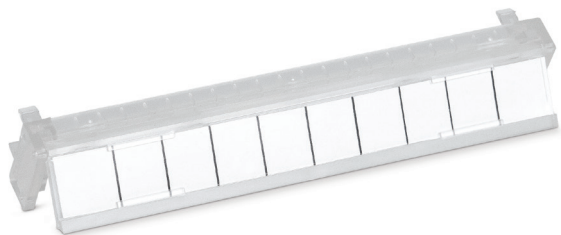

Аксессуары к плантам

Панель маркировочная на 10 пар, откидная

Используется для маркировки линий на плантах типа Krone. Может устанавливаться на 10 парные планты типа Krone или на кассету грозо-разрядников.

Код для заказа **7452с**

Артикул **MT-10**

Наименования **Панель маркировочная на 10 пар, откидная**

Вставка размыкающая на 1 пару

Используется для временного разрыва одной пары контактов размыкаемого планта типа Krone

Код для заказа **7450с**

Артикул **PD-1**

Наименования **Вставка размыкающая на 1 пару**

Вставка размыкающая на 10 пар

Используется для одновременного временного разрыва 10 пар контактов размыкаемого планта типа Krone

Код для заказа **7451с**

Артикул **PD-10**

Наименования **Вставка размыкающая на 10 пар**

Шнур тестовый 2-х контактный

- Разъем RJ-12 (6P2C) – адаптер Krone
- Длина шнура – 1,5м

Код для заказа **7473с**

Артикул **TC-2-pin-6P2C**