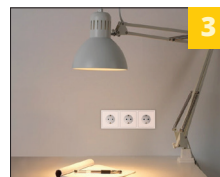

Рамка 4-местная

Рамка 5-местная

стойкий к УФ -
излучению пластик

от 1 до 5 постов

универсальное размещение
(горизонтально
или вертикально)

О продукте:

Серия Эмили - это элегантная и трендовая серия электроустановочных изделий. Простые и в то же время совершенные линии механизмов станут украшением любого интерьера. Высокое качество изделий гарантирует их долгую и надежную службу.