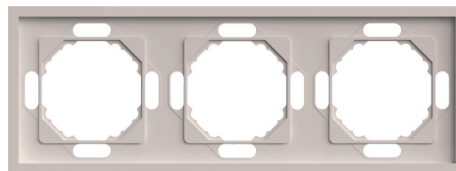

СЕРИЯ ЭМИЛИ РАМКИ В ЦВЕТЕ КАШЕМИР

Тип PFR

ПОСТУПЛЕНИЕ НА СКЛАД - КОНЕЦ АВГУСТА

[Серия на сайте](#)

НОВИНКИ

Рамка 1-местная

Рамка 2-местная

Рамка 3-местная

Рамка 4-местная

Рамка 5-местная

стойкий к УФ -
излучению пластик

от 1 до 5 постов

универсальное размещение
(горизонтально
или вертикально)

О продукте:

Серия Эмили - это элегантная и трендовая серия электроустановочных изделий. Простые и в то же время совершенные линии механизмов станут украшением любого интерьера. Высокое качество изделий гарантирует их долгую и надежную службу.

Применение:

- частные домохозяйства
- объекты туристической инфраструктуры
- деловая инфраструктура

Доп. характеристики:

Материал поликарбонат
Тип покрытия soft touch,
износостойкое

Модель	PFR00-5001-08	PFR00-5002-08	PFR00-5003-09	PFR00-5004-08	PFR00-5005-08
Артикул	○ 49910	○ 49911	○ 49912	○ 49913	○ 49914
Наименование	Рамка 1-местная	Рамка 2-местная	Рамка 3-местная	Рамка 4-местная	Рамка 5-местная