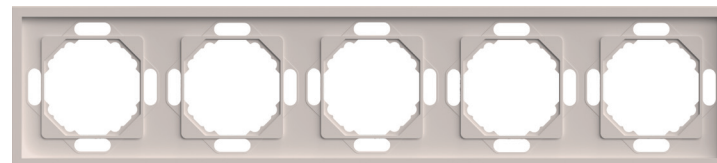

СЕРИЯ ЭМИЛИ РАМКИ В ЦВЕТЕ КАШЕМИР

Тип PFR

ПОСТУПЛЕНИЕ НА СКЛАД - КОНЕЦ АВГУСТА

[Серия на сайте](#)

НОВИНКИ

Рамка 1-местная

Рамка 2-местная

Рамка 3-местная

Рамка 4-местная

Рамка 5-местная

стойкий к УФ -
излучению пластик

от 1 до 5 постов

универсальное размещение
(горизонтально
или вертикально)

О продукте:

Серия Эмили - это элегантная и трендовая серия электроустановочных изделий. Простые и в то же время совершенные линии механизмов станут украшением любого интерьера. Высокое качество изделий гарантирует их долгую и надежную службу.

Применение:

- частные домохозяйства
- объекты туристической инфраструктуры
- деловая инфраструктура

Доп. характеристики:

Материал поликарбонат
Тип покрытия soft touch,
износостойкое

Модель	PFR00-5001-08	PFR00-5002-08	PFR00-5003-09	PFR00-5004-08	PFR00-5005-08
Артикул	○ 49910	○ 49911	○ 49912	○ 49913	○ 49914
Наименование	Рамка 1-местная	Рамка 2-местная	Рамка 3-местная	Рамка 4-местная	Рамка 5-местная