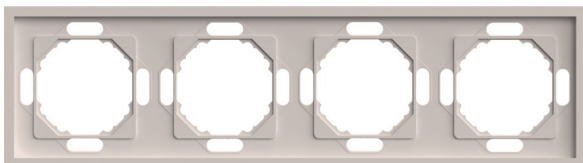

СЕРИЯ ЭМИЛИ РАМКИ В ЦВЕТЕ КАШЕМИР

Тип PFR

ПОСТУПЛЕНИЕ НА СКЛАД - КОНЕЦ АВГУСТА

[Серия на сайте](#)

НОВИНКИ

Рамка 1-местная

Рамка 2-местная

Рамка 3-местная

Рамка 4-местная

Рамка 5-местная

стойкий к УФ -
излучению пластик

от 1 до 5 постов

универсальное размещение
(горизонтально
или вертикально)

О продукте:

Серия Эмили - это элегантная и трендовая серия электроустановочных изделий. Простые и в то же время совершенные линии механизмов станут украшением любого интерьера. Высокое качество изделий гарантирует их долгую и надежную службу.

Применение:

- частные домохозяйства
- объекты туристической инфраструктуры
- деловая инфраструктура

Доп. характеристики:

Материал поликарбонат
Тип покрытия soft touch,
износостойкое

Модель	PFR00-5001-08	PFR00-5002-08	PFR00-5003-09	PFR00-5004-08	PFR00-5005-08
Артикул	○ 49910	○ 49911	○ 49912	○ 49913	○ 49914
Наименование	Рамка 1-местная	Рамка 2-местная	Рамка 3-местная	Рамка 4-местная	Рамка 5-местная