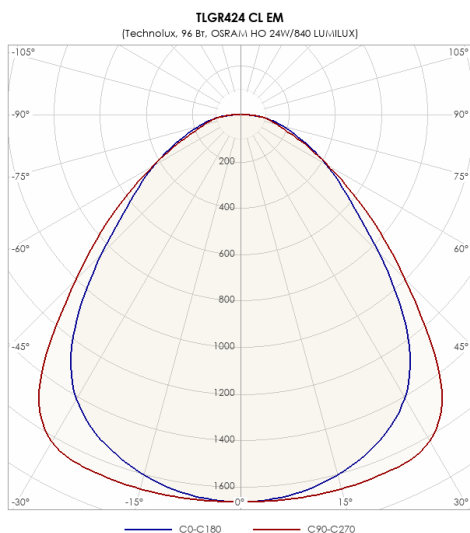

СВЕТИЛЬНИК TLGR424 CL EM

Модель	TLGR424 CL EM
Артикул	09606

ХАРАКТЕРИСТИКИ

Количество ламп	4x24 Вт
Тип лампы	T5 (G5) T5 G5
Оптическая система	Призма
Степень защиты	IP20
Класс защиты	I класс
Габаритные размеры (ДхШхВ), мм	588x588x80
Климатическое исполнение	УХЛ4
Коэффициент мощности	>=0,96
Способ монтажа	в ПОТОЛОК
Блок аварийного питания	есть

КОНСТРУКЦИЯ

- Корпус из листовой стали с полимерным покрытием белого цвета.
- Оптическая система - призматический рассеиватель из светотехнического полистирола в рамке, устанавливается в Корпус и фиксируется специальными защелками; CL1 - без рамки устанавливается в ячейку потолка.
- Пускорегулирующая аппаратура (ПРА) - Helvar, Osram, Philips: в модификации Стандарт - электронный балласт, класс EEL=A2, $\cos \phi \geq 0,96$, коэффициент пульсаций освещенности
- Патроны для ламп (ЛЛ) - ВJВ.
- Клеммная колодка - Tridonic.
- В светильник по отдельному заказу могут быть установлены лампы Osram или Philips.

ОБЛАСТЬ ПРИМЕНЕНИЯ

- Офисы, административные здания.
- Магазины.
- Учебные заведения.
- Учреждения здравоохранения и т.п.

УСТАНОВКА

- Встраиваются в потолки типа Грильято или гипсокартон (с помощью дополнительного комплекта крепления)