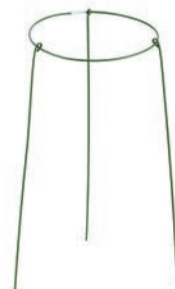

GSS550 55 см (3 шт.)
 GSS750 75 см (3 шт.)
 GSS1000 100 см (3 шт.)

Спиральная поддержка

Опора-спираль используется для поддержки как садовых, так и комнатных растений. Благодаря своей спиралевидной форме опора обеспечивает поддержку без подвязывания растения.

Материал:
полиэтилен, сталь

GSR-8-120 120 см
 GSR-8-150 150 см
 GSR-8-180 180 см

Спиральная поддержка

Опора-спираль используется для поддержки как садовых, так и комнатных растений. Благодаря своей спиралевидной форме опора обеспечивает поддержку без подвязывания растения.

Материал:
полиэтилен, сталь

GAFS60 60 см
 GAFS75 75 см
 GAFS90 90 см

Декоративная поддержка для цветов

Поддержка декоративная для цветов используется в качестве опоры для садовых и комнатных растений. Благодаря пластиковому покрытию она не подвержена воздействию окружающей среды. За счет зеленого цвета поддержка не отвлекает на себя внимание от цветка или кустарника.

Материал:
полиэтилен, сталь

GAFS-3-14 28 см Ø14 см
 GAFS-3-18 29 см Ø14 см

Декоративная поддержка для цветов

Поддержка декоративная для цветов используется в качестве опоры для садовых и комнатных растений. Благодаря пластиковому покрытию она не подвержена воздействию окружающей среды. За счет зеленого цвета поддержка не отвлекает на себя внимание от цветка или кустарника.