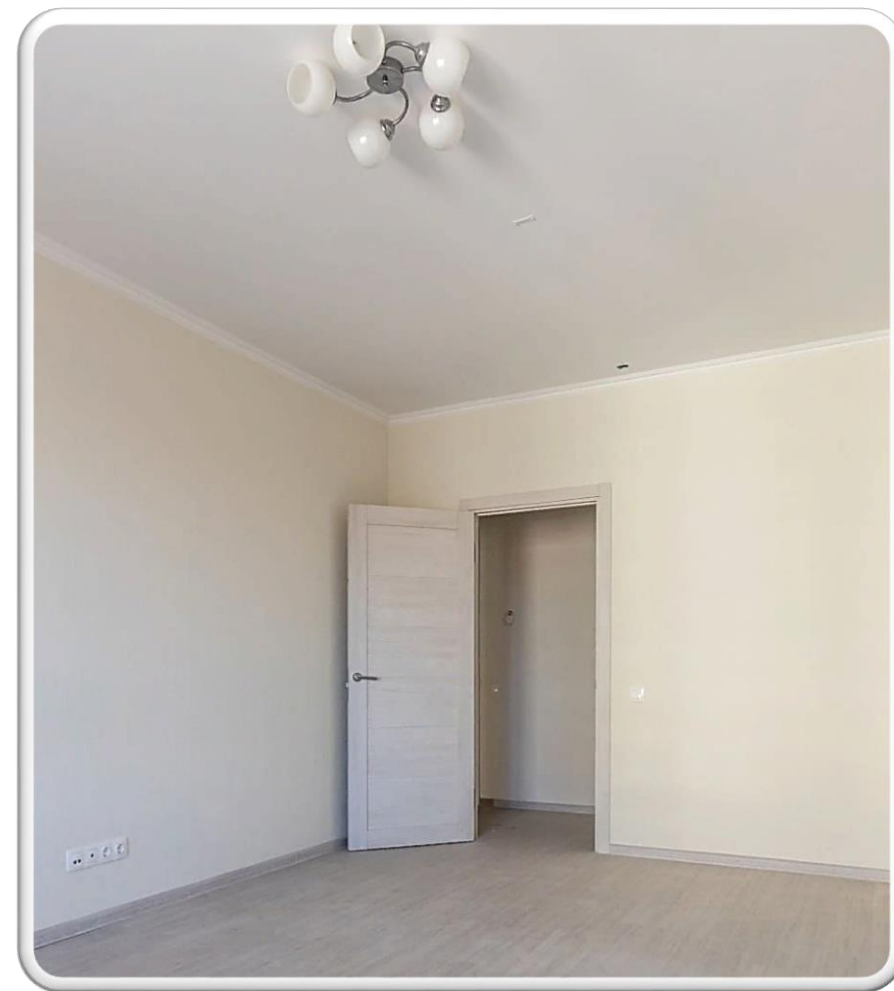

Люстра отлично подойдет для установки на потолок комнаты, оформленной в современном стиле.

НСБ 01-3x60-133 E27  
(Плафон 8248)  
**1005404137**

НСБ 01-5x60-120 E27  
(Плафон 8248)  
**1005404138**

! Лампочка в комплект не входит

Патрон с цоколем E27 под лампы ЛОН, LED, КЛЛ.

Степень защиты: **IP20**.

Тип крепления – **планка**.

Материал корпуса – сталь, цвет: матовый хром.

Материал плафона – **стекло**.