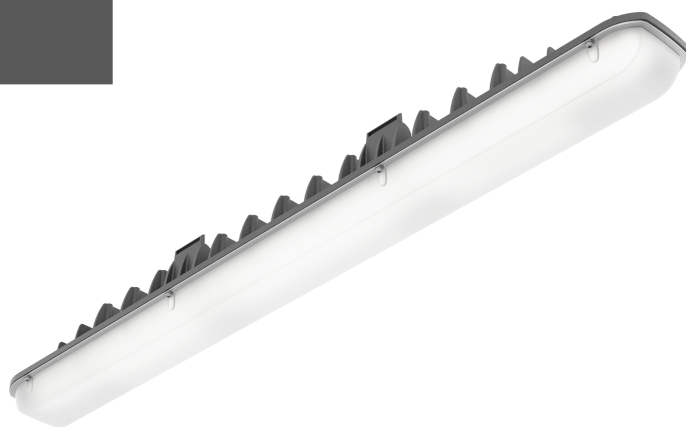

ТЕХНИЧЕСКАЯ ИНФОРМАЦИЯ (ТИ)

SLICK ECO LED 60W OPL 750 HG
EM

АРТИКУЛ 1631005290

ОПИСАНИЕ

Светодиодные линейные пылевлагозащищенные
светильники

ТЕХНИЧЕСКИЕ ХАРАКТЕРИСТИКИ

- Тип изделия – "светильник"
- Балласт – "Драйвер"
- Габаритный тип – "Параллелепипед"
- Тип светильника по монтажу – "Потолочный"

ДОПОЛНИТЕЛЬНАЯ ИНФОРМАЦИЯ

<https://www.ltcompany.com/series/slick-eco-led/>