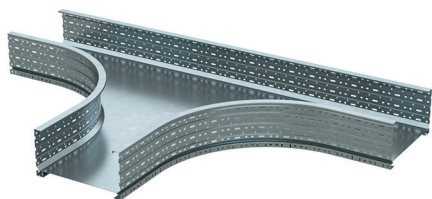

## T-образный ответвитель

### Назначение

• монтаж отводов трасс в горизонтальной плоскости.

### Характеристики

- исп. 1 – сталь, оцинкованная по методу Сендимира;
- исп. 2 – горячее цинкование погружением после изготовления;
- исп. 4 – цинк-ламельное покрытие.