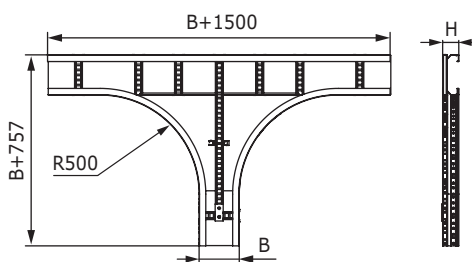

## T-образный ответвитель

### Назначение

• монтаж отводов трасс в горизонтальной плоскости.

### Особенности

- под заказ возможно производство ответвителя с радиусом от 600 до 1000 мм.

Высота Н, мм	Ширина основания В, мм	Код, исп. 1	Код, исп. 2	Код, исп. 4
80	200	UST682	UST682HDZ	UST682ZL
	300	UST683	UST683HDZ	UST683ZL
	400	UST684	UST684HDZ	UST684ZL
	500	UST685	UST685HDZ	UST685ZL
	600	UST686	UST686HDZ	UST686ZL
	700	UST687	UST687HDZ	UST687ZL
	800	UST688	UST688HDZ	UST688ZL
	900	UST689	UST689HDZ	UST689ZL
	1000	UST680	UST680HDZ	UST680ZL
100	200	UST612	UST612HDZ	UST612ZL
	300	UST613	UST613HDZ	UST613ZL
	400	UST614	UST614HDZ	UST614ZL
	500	UST615	UST615HDZ	UST615ZL
	600	UST616	UST616HDZ	UST616ZL
	700	UST617	UST617HDZ	UST617ZL
	800	UST618	UST618HDZ	UST618ZL
	900	UST619	UST619HDZ	UST619ZL
	1000	UST610	UST610HDZ	UST610ZL
150	200	UST652	UST652HDZ	UST652ZL
	300	UST653	UST653HDZ	UST653ZL
	400	UST654	UST654HDZ	UST654ZL
	500	UST655	UST655HDZ	UST655ZL
	600	UST656	UST656HDZ	UST656ZL
	700	UST657	UST657HDZ	UST657ZL
	800	UST658	UST658HDZ	UST658ZL
	900	UST659	UST659HDZ	UST659ZL
	1000	UST650	UST650HDZ	UST650ZL
200	200	UST622	UST622HDZ	UST622ZL
	300	UST623	UST623HDZ	UST623ZL
	400	UST624	UST624HDZ	UST624ZL
	500	UST625	UST625HDZ	UST625ZL
	600	UST626	UST626HDZ	UST626ZL
	700	UST627	UST627HDZ	UST627ZL
	800	UST628	UST628HDZ	UST628ZL
	900	UST629	UST629HDZ	UST629ZL
	1000	UST620	UST620HDZ	UST620ZL