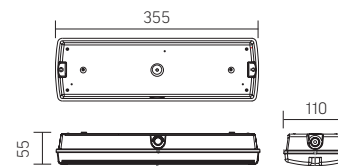

Артикул	Дистанция распознавания, м	Мощность, Вт	Световой поток рабочий/аварийный, лм	Модификация	Время работы от встроенной АКБ, ч	Тип действия
V1-R0-70355-21A01-2000165	18	3,5	130/140	Кнопка "Тест"	3	постоянный/непостоянный
новая модель	18	5.5	400/250	Self-Test + Teletest	3	постоянный/непостоянный

Пиктограмма приобретается отдельно.

Аксессуар:

Артикул	Описание	Габаритные размеры
V4-R0-00355-21A01-2000165	Защитная решетка	390x134x70мм

Совместимые пиктограммы

 V5-EM02-60.002.024	 V5-EM02.60.002.021	 V5-EM02-60.002.018	 V5-EM02-60.002.042
 V5-EM02-60.002.022	 V5-EM02-60.002.003	 V5-EM02-60.002.019	 V5-EM02-60.002.012
 V5-EM02-60.002.023	 V5-EM02-60.002.016	 V5-EM02-60.002.017	 V5-EM02-60.002.041
 V5-EM02-60.002.013	 V5-EM02-60.002.001	 V5-EM02-60.002.037	
 V5-EM02-60.002.039	 V5-EM02-60.002.040	 V5-EM02-60.002.038	

Под заказ возможно произвести пиктограмму с необходимым знаком безопасности.