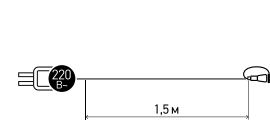

Шнур питания для гирлянд

Код товара	Б0051880
Размер, м	1,5 м
Питание	220 V