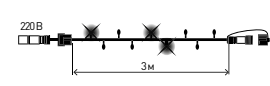

Код товара	Б0051883
Размер, м	2 м
Питание	220 V

Светодиодная новогодняя гирлянда нить

Код товара	Б0051886
Размер, м	3 м
Цвет свечения	Теплый белый
Питание	220 V
Количество LED	30

Светодиодная новогодняя гирлянда нить