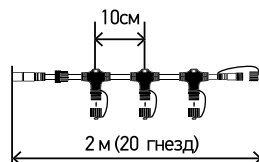

Коннектор Т-образный для гирлянд

Код товара	Б0051884
Размер, м	0,3 м
Питание	220 V

Разветвитель для гирлянд круговой 6 гнезд черный

Код товара	Б0051885
Питание	220 V

Разветвитель для гирлянд 20 гнезд 2 метра каучук черный