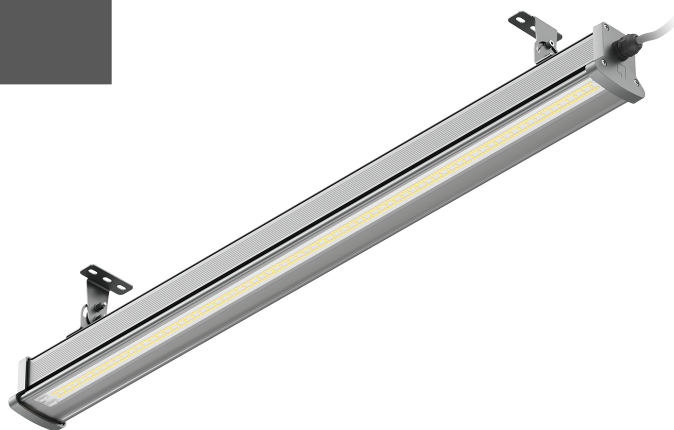

ТЕХНИЧЕСКАЯ ИНФОРМАЦИЯ (ТИ)

TRAY/RB (800) 50W PRS 750 GY

АРТИКУЛ 1946000230

ОПИСАНИЕ

Линейные светодиодные светильники

ТЕХНИЧЕСКИЕ ХАРАКТЕРИСТИКИ

- Тип изделия – "светильник"
- Балласт – "Драйвер"
- Габаритный тип – "Параллелепипед"
- Тип светильника по монтажу – "Стационарный (наст"

ДОПОЛНИТЕЛЬНАЯ ИНФОРМАЦИЯ

<https://www.ltcompany.com/series/tray-rb/>