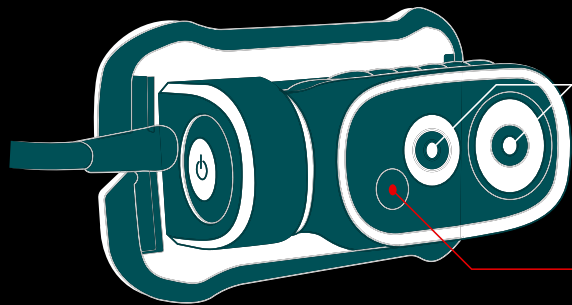

Работа в различных погодных условиях

Ударостойкий

Сохраняет работоспособность при падении (до 1 м)

KRAFTOOL

Уникальная оптическая система

Совершенный баланс ближнего и дальнего света

2X CREE LED

Белые лучи