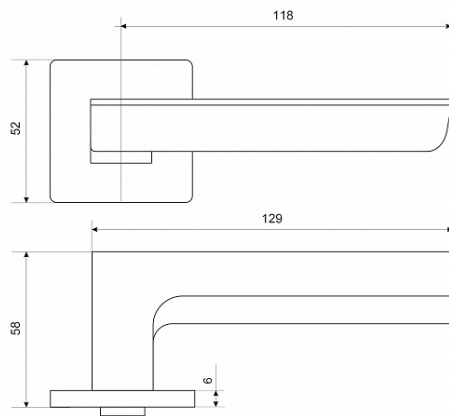

СЕЛЕНА

Разрезной квадрат 8x8