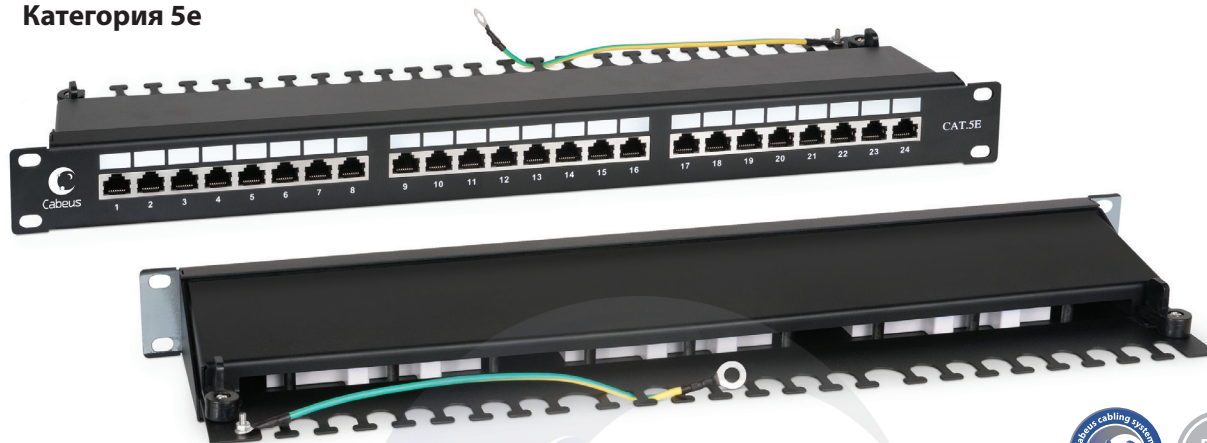

19" патч-панели 24 порта RJ-45, экранированные

Патч-панели данного типа имеют стандартную ширину 19" и могут использоваться для монтажа в телекоммуникационные шкафы и стойки совместимых размеров. Представлены в категориях 5е, 6 и 6а.

Категория 5е

- Категория 5е
- Количество портов 24 (RJ45/8p8c)
- Высота 1U
- Контакты Dual IDC
- Места под маркировку портов
- Встроенный задний кабельный органайзер
- Проводник заземления
- Съёмная крышка
- Монтируется в стандартные 19" шкафы и стойки
- Системная гарантия 25 лет

Код для заказа **7002с**

Артикул **PL-24-Cat.5e-SH-Dual IDC**

Наименования **Патч-панель 19"(1U), 24 порта RJ-45 полностью экранированная, категория 5е, Dual IDC**

Категория 6

- Категория 6
- Количество портов 24 (RJ45/8p8c)
- Высота 1U
- Контакты Dual IDC
- Места под маркировку портов
- Встроенный задний кабельный органайзер
- Проводник заземления
- Съёмная крышка
- Монтируется в стандартные 19" шкафы и стойки
- Системная гарантия 25 лет

Код для заказа **7234с**

Артикул **PL-24-Cat.6-SH-Dual IDC**

Наименования **Патч-панель 19" (1U), 24 порта RJ-45, категория 6, полностью экранированная, с задним кабельным организатором**