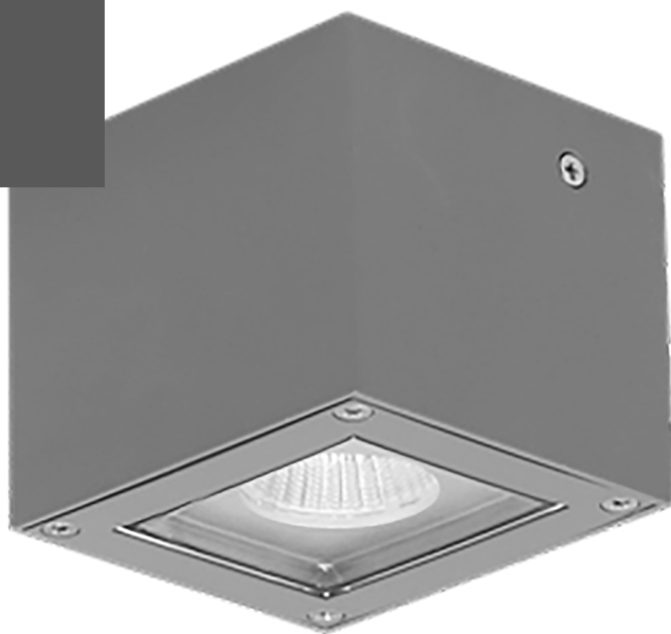

## ТЕХНИЧЕСКАЯ ИНФОРМАЦИЯ (ТИ)

**KVARTA LED 8W D40 840  
RAL9005**

**АРТИКУЛ 1100200100**

### ОПИСАНИЕ

Светильник настенный архитектурный

### ТЕХНИЧЕСКИЕ ХАРАКТЕРИСТИКИ

- Тип изделия – "светильник"
- Балласт – "Драйвер"
- Габаритный тип – "Параллелепипед"
- Тип светильника по монтажу – "Настенный"