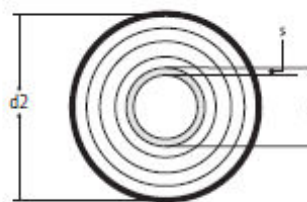

Теплоизолированные трубы Ecoflex Supra Standard с греющим кабелем для холодного водоснабжения и напорной канализации

Ecoflex Supra Standard труба с жёлтым кабелем

Гибкая предварительно изолированная полимерная труба для систем холодного водоснабжения и напорной канализации, с самокомпенсацией температурных удлинений. Предназначена для подземной бесканальной прокладки и используется в местах, где существует риск замерзания транспортируемой среды. Снабжена по всей длине греющим электрокабелем постоянного сопротивления желтого цвета, защищающим от замерзания. Максимальная выходная мощность кабеля 25 Вт/м, напряжение питания 230 В или 400 В, длина подключения электрокабеля, запитанного от одной точки электропитания, составляет от 50 до 300 м.

Одна несущая труба, выполненная из полиэтилена высокой плотности PE 80 (диаметры 25-63 мм) и PE 100 (диаметры 75-110 мм), SDR 11, серия S5,0. Параметры несущей трубы: максимальная рабочая температура 20°C, максимальное давление 12,5 бар (25-63 мм) и 16 бар (75-110 мм). Срок службы 50 лет при температурных режимах, указанных в ГОСТ 32415-2013, таблица 5, класс ХВ. Соединение труб выполняется посредством обжимных фитингов Uronor Wipex, стыковой сварки или электросварных фитингов.

Артикул	dxs мм	d2 мм	R м	Вес кг
1034214	32x2.9	68	0,25	0,7
1034253	40x3.7	140	0,3	1,5
1034254	50x4.6	140	0,4	1,7
1034255	63x5.8	140	0,5	2
1034256	75x6.8	175	0,6	2,9
1034257	90x8.2	200	1,1	4,4
1034222	110x10.0	200	1,2	5,1