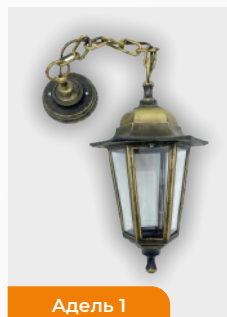

Садово-парковые светильники серии «Пушкинская»

 для подсветки фасадов зданий, садово-парковых территорий, дорожек и клумб

«Оскар»

Оскар 5

Оскар

Оскар 1

Оскар 6

Оскар 4

Оскар 3

- 💡 Тип источника света
- 🛡️ Степень защиты
- ⚡ Мощность
- 🔌 Параметры сети
- 🏠 Материал рассеивателя
- 🏠 Материал корпуса

ЛОН/КЛЛ/LED
 IP 44
 до 60Вт
 230В/50Гц
 Силикатное стекло (прозрачное, матовое)/Пластик
 Полипропилен

«Адель»

Адель 1

Адель

- 💡 Тип источника света
- 🛡️ Степень защиты
- ⚡ Мощность
- 🔌 Параметры сети
- 🏠 Материал рассеивателя
- 🏠 Материал корпуса

ЛОН/КЛЛ/LED
 IP 44
 до 60Вт
 230В/50Гц
 Силикатное стекло (прозрачное, матовое)/Пластик
 Полипропилен