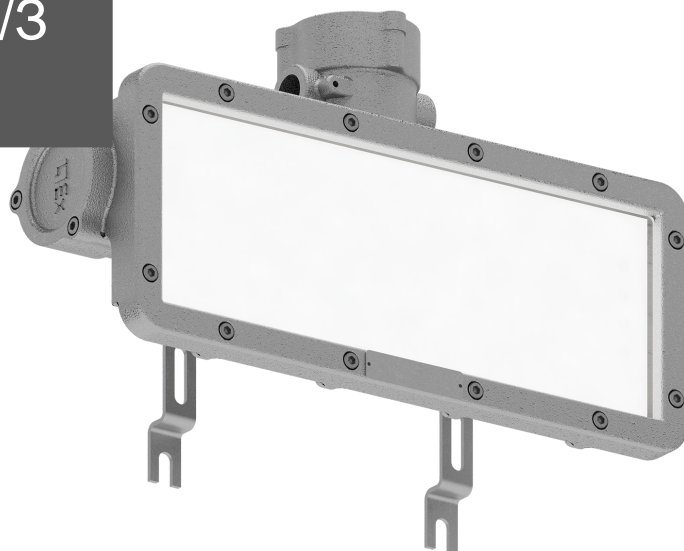

ТЕХНИЧЕСКАЯ ИНФОРМАЦИЯ (ТИ)

URAN LED Exd W012 EXIT Б/З

АРТИКУЛ 1593000250

ОПИСАНИЕ

Взрывозащищенные светодиодные
информационные табло

ТЕХНИЧЕСКИЕ ХАРАКТЕРИСТИКИ

- Тип изделия – "светильник"
- Балласт – "Драйвер"
- Габаритный тип – "Параллелепипед"
- Тип светильника по монтажу – "Настенный"

ДОПОЛНИТЕЛЬНАЯ ИНФОРМАЦИЯ

<https://www.ltcompany.com/series/uran-led-exd/>