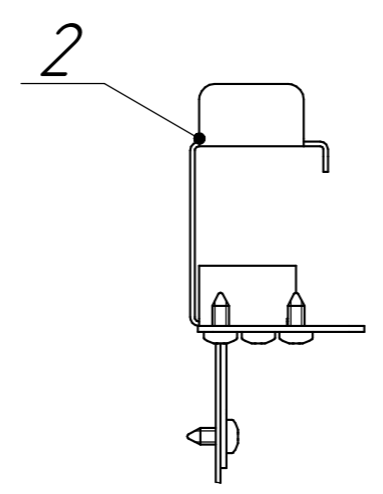

1. *Размеры для справок.
2. Общие допуски ГОСТ 30893.2-МК.

A(1:2,5)

B(1:2,5)

Формат	Зона	Поз	Обозначение	Наименование	Кол	Примечание
				<i>Сборочные единицы</i>		
		1	32805DEK	Секционная перегородка для шкафа ВхГ 1800x800мм, 2шт	1	
				<i>Детали</i>		
		2	32870DEK.01	Стойка кабельного отсека	2	
		3	32870DEK.05	Пластрон кабельного отсека L200	2	
		4	32873DEK.03	Кронштейн стойки	4	
		5	32873DEK.04	Заглушка рамы кабельного отсека	2	
		6	32908DEK.01	Стойка обрамления	2	
				<i>Стандартные изделия</i>		
		7		Винт самонарезаний ГОСТ Р ИСО 14585-ST 5,5 x 13-R	24	
		8		Комплект Винт М6х14 с клетьем	16	

32872DEK

Изм.	Лист	№ докум.	Подп.	Дата	Секционная перегородка для организации кабельного отсека ВхГ 1800x800мм	Лит.	Масса	Масштаб
Разраб.							23,35	1:8
Проб.						Лист	1	Листов
Т.контр.								2
Н.контр.								
Утв.								