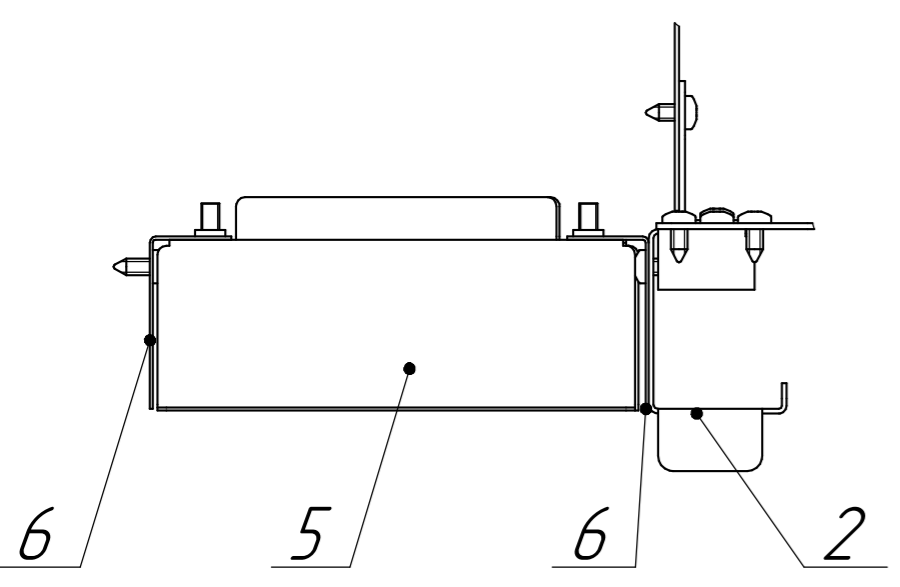

1. *Размеры для справок.
2. Общие допуски ГОСТ 30893.2-МК.

A(1:2,5)

B(1:2,5)

Формат	Зона	Поз	Обозначение	Наименование	Кол	Примечание
				<i>Сборочные единицы</i>		
		1	32805DEK	Секционная перегородка для шкафа ВхГ 1800x800мм, 2шт	1	
				<i>Детали</i>		
		2	32870DEK.01	Стойка кабельного отсека	2	
		3	32870DEK.05	Пластрон кабельного отсека L200	2	
		4	32873DEK.03	Кронштейн стойки	4	
		5	32873DEK.04	Заглушка рамы кабельного отсека	2	
		6	32908DEK.01	Стойка обрамления	2	
				<i>Стандартные изделия</i>		
		7		Винт самонарезаний ГОСТ Р ИСО 14585-ST 5,5 x 13-R	24	
		8		Комплект Винт М6х14 с клетьем	16	

32872DEK

Изм.	Лист	№ докум.	Подп.	Дата	Секционная перегородка для организации кабельного отсека ВхГ 1800x800мм	Лит.	Масса	Масштаб
Разраб.							23,35	1:8
Проб.						Лист	1	Листов
Т.контр.								2
Н.контр.								
Утв.								