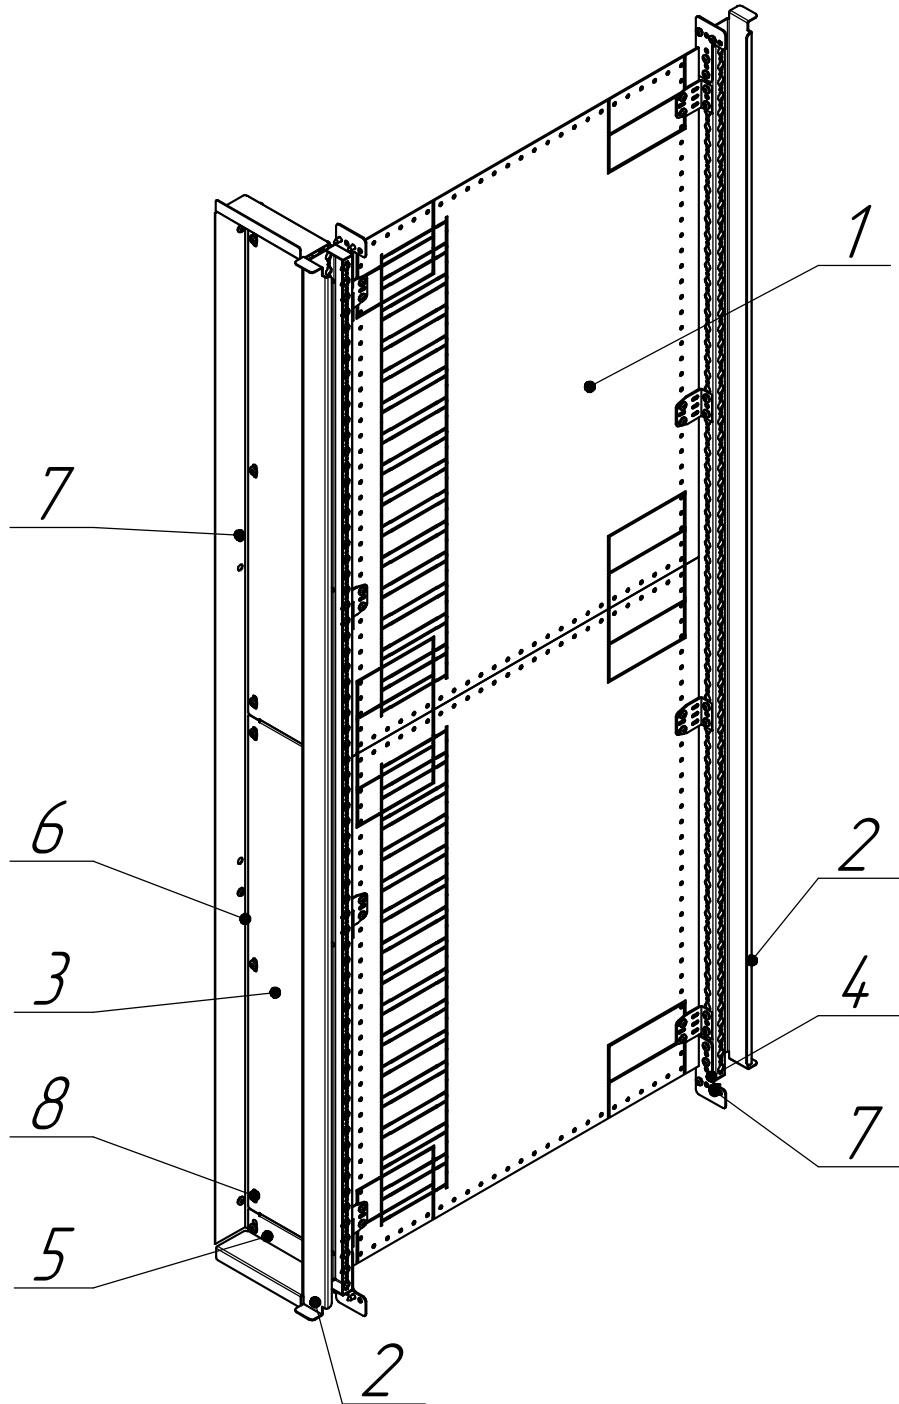

32872DEK

Инд. № подл.	Подп. и дата	Взам. инв. №	Инд. № докл.	Подп. и дата
Изм.	Лист	№ докум.	Подп.	Дата

32872DEK

Лист
2

Копировал

Формат А4