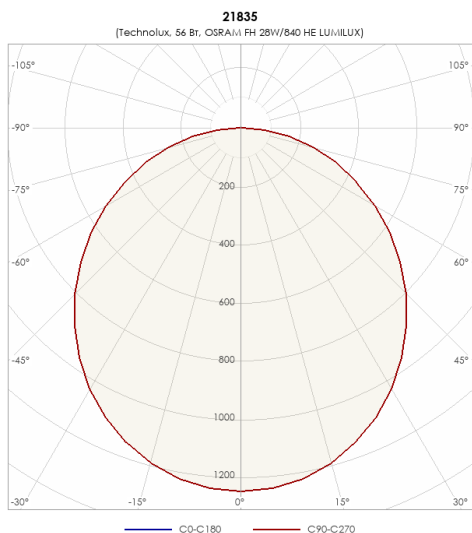

СВЕТИЛЬНИК TL228 TG IP54

Модель	TL228 TG IP54
Артикул	21835

ХАРАКТЕРИСТИКИ

Количество ламп	2x28 Вт
Тип лампы	T5 (G5) T5 G5
Оптическая система	Матовое стекло
Степень защиты	IP54
Класс защиты	I класс
Габаритные размеры (ДхШхВ), мм	1197x297x50
Климатическое исполнение	УХЛ4
Коэффициент мощности	≥0,96
Способ монтажа	на потолок, на стену
Блок аварийного питания	нет