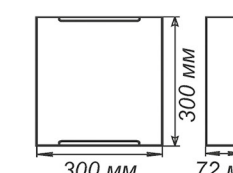

| Артикул | Размер | Лампа | Клипса |
|------------|-----------|-----------------|--------------|
| 1030450404 | 300x300мм | 1xE27, max 60Вт | штамп металл |

СЕРИЯ «КОЛОРИКА ЛОРЕТ»

| Артикул | Размер | Лампа | Клипса |
|------------|-----------|-----------------|--------------|
| 1030450405 | 300x300мм | 1xE27, max 60Вт | штамп металл |

СЕРИЯ «ЛУЖОК»

| Артикул | Размер | Лампа | Клипса |
|------------|-------------|-----------------|--------------|
| 1005209257 | Ф 250 h72мм | 1xE27, max 60Вт | штамп металл |
| 1005209258 | Ф 300 h82мм | 2xE27, max 60Вт | штамп металл |

| Артикул | Размер | Лампа | Клипса |
|------------|--------------|-----------------|--------------|
| 1005209256 | 300x156x82мм | 1xE27, max 60Вт | штамп металл |

| Артикул | Размер | Лампа | Клипса |
|------------|--------------|-----------------|--------------|
| 1005209260 | 300x300x72мм | 1xE27, max 60Вт | штамп металл |