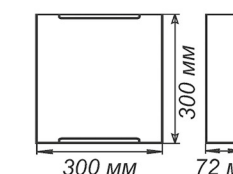

| Артикул | Размер | Лампа | Клипса |
|------------|-----------|-----------------|--------------|
| 1030450404 | 300x300мм | 1xE27, max 60Вт | штамп металл |

СЕРИЯ «КОЛОРИКА ЛОРЕТ»

| Артикул | Размер | Лампа | Клипса |
|------------|-----------|-----------------|--------------|
| 1030450405 | 300x300мм | 1xE27, max 60Вт | штамп металл |

СЕРИЯ «ЛУЖОК»

| Артикул | Размер | Лампа | Клипса |
|------------|-------------|-----------------|--------------|
| 1005209257 | Ф 250 h72мм | 1xE27, max 60Вт | штамп металл |
| 1005209258 | Ф 300 h82мм | 2xE27, max 60Вт | штамп металл |

| Артикул | Размер | Лампа | Клипса |
|------------|--------------|-----------------|--------------|
| 1005209256 | 300x156x82мм | 1xE27, max 60Вт | штамп металл |

| Артикул | Размер | Лампа | Клипса |
|------------|--------------|-----------------|--------------|
| 1005209260 | 300x300x72мм | 1xE27, max 60Вт | штамп металл |