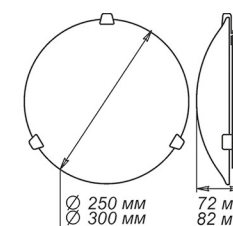

| Артикул | Размер | Лампа | Клипса |
|------------|-----------|-----------------|--------------|
| 1030450404 | 300x300мм | 1xE27, max 60Вт | штамп металл |

СЕРИЯ «КОЛОРИКА ЛОРЕТ»

| Артикул | Размер | Лампа | Клипса |
|------------|-----------|-----------------|--------------|
| 1030450405 | 300x300мм | 1xE27, max 60Вт | штамп металл |

СЕРИЯ «ЛУЖОК»

| Артикул | Размер | Лампа | Клипса |
|------------|-------------|-----------------|--------------|
| 1005209257 | Ф 250 h72мм | 1xE27, max 60Вт | штамп металл |
| 1005209258 | Ф 300 h82мм | 2xE27, max 60Вт | штамп металл |

| Артикул | Размер | Лампа | Клипса |
|------------|--------------|-----------------|--------------|
| 1005209256 | 300x156x82мм | 1xE27, max 60Вт | штамп металл |

| Артикул | Размер | Лампа | Клипса |
|------------|--------------|-----------------|--------------|
| 1005209260 | 300x300x72мм | 1xE27, max 60Вт | штамп металл |

| Артикул | Размер | Лампа | Клипса |
|------------|--------------|-----------------|--------------|
| 1005209259 | 150x220x72мм | 1xE27, max 60Вт | штамп металл |

| Артикул | Размер | Лампа | Подвес |
|------------|--------|-----------------|--------|
| 1005253202 | Ф 360 | 1xE27, max 60Вт | шнур |
| 1005253203 | Ф 410 | 1xE27, max 60Вт | лифт |