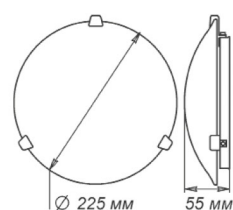

Артикул	Размер	Лампа	Клипса
1030450401	Ф300х80мм	Модуль LED 12Вт 6000К	штамп металл