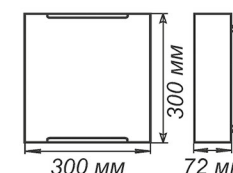

| Артикул | Размер | Лампа | Клипса |
|------------|-----------|-----------------|--------------|
| 1030450404 | 300x300мм | 1xE27, max 60Вт | штамп металл |

СЕРИЯ «КОЛОРИКА ЛОРЕТ»

| Артикул | Размер | Лампа | Клипса |
|------------|-----------|-----------------|--------------|
| 1030450405 | 300x300мм | 1xE27, max 60Вт | штамп металл |

СЕРИЯ «ЛУЖОК»

| Артикул | Размер | Лампа | Клипса |
|------------|-------------|-----------------|--------------|
| 1005209257 | Ф 250 h72мм | 1xE27, max 60Вт | штамп металл |
| 1005209258 | Ф 300 h82мм | 2xE27, max 60Вт | штамп металл |

| Артикул | Размер | Лампа | Клипса |
|------------|--------------|-----------------|--------------|
| 1005209256 | 300x156x82мм | 1xE27, max 60Вт | штамп металл |

| Артикул | Размер | Лампа | Клипса |
|------------|--------------|-----------------|--------------|
| 1005209260 | 300x300x72мм | 1xE27, max 60Вт | штамп металл |

| Артикул | Размер | Лампа | Клипса |
|------------|--------------|-----------------|--------------|
| 1005209259 | 150x220x72мм | 1xE27, max 60Вт | штамп металл |

| Артикул | Размер | Лампа | Подвес |
|------------|--------|-----------------|--------|
| 1005253202 | Ф 360 | 1xE27, max 60Вт | шнур |
| 1005253203 | Ф 410 | 1xE27, max 60Вт | лифт |