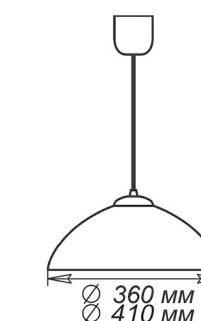

| Артикул | Размер | Лампа | Клипса |
|------------|-----------|-----------------|--------------|
| 1030450404 | 300x300мм | 1xE27, max 60Вт | штамп металл |

СЕРИЯ «КОЛОРИКА ЛОРЕТ»

| Артикул | Размер | Лампа | Клипса |
|------------|-----------|-----------------|--------------|
| 1030450405 | 300x300мм | 1xE27, max 60Вт | штамп металл |

СЕРИЯ «ЛУЖОК»

| Артикул | Размер | Лампа | Клипса |
|------------|-------------|-----------------|--------------|
| 1005209257 | Ф 250 h72мм | 1xE27, max 60Вт | штамп металл |
| 1005209258 | Ф 300 h82мм | 2xE27, max 60Вт | штамп металл |

| Артикул | Размер | Лампа | Клипса |
|------------|--------------|-----------------|--------------|
| 1005209256 | 300x156x82мм | 1xE27, max 60Вт | штамп металл |

| Артикул | Размер | Лампа | Клипса |
|------------|--------------|-----------------|--------------|
| 1005209260 | 300x300x72мм | 1xE27, max 60Вт | штамп металл |

| Артикул | Размер | Лампа | Клипса |
|------------|--------------|-----------------|--------------|
| 1005209259 | 150x220x72мм | 1xE27, max 60Вт | штамп металл |

| Артикул | Размер | Лампа | Подвес |
|------------|--------|-----------------|--------|
| 1005253202 | Ф 360 | 1xE27, max 60Вт | шнур |
| 1005253203 | Ф 410 | 1xE27, max 60Вт | лифт |