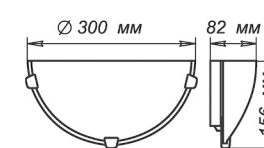

| Артикул | Размер | Лампа | Клипса |
|------------|-----------|-----------------|--------------|
| 1030450404 | 300x300мм | 1xE27, max 60Вт | штамп металл |

СЕРИЯ «КОЛОРИКА ЛОРЕТ»

| Артикул | Размер | Лампа | Клипса |
|------------|-----------|-----------------|--------------|
| 1030450405 | 300x300мм | 1xE27, max 60Вт | штамп металл |

СЕРИЯ «ЛУЖОК»

| Артикул | Размер | Лампа | Клипса |
|------------|-------------|-----------------|--------------|
| 1005209257 | Ф 250 h72мм | 1xE27, max 60Вт | штамп металл |
| 1005209258 | Ф 300 h82мм | 2xE27, max 60Вт | штамп металл |

| Артикул | Размер | Лампа | Клипса |
|------------|--------------|-----------------|--------------|
| 1005209256 | 300x156x82мм | 1xE27, max 60Вт | штамп металл |

| Артикул | Размер | Лампа | Клипса |
|------------|--------------|-----------------|--------------|
| 1005209260 | 300x300x72мм | 1xE27, max 60Вт | штамп металл |

| Артикул | Размер | Лампа | Клипса |
|------------|--------------|-----------------|--------------|
| 1005209259 | 150x220x72мм | 1xE27, max 60Вт | штамп металл |

| Артикул | Размер | Лампа | Подвес |
|------------|--------|-----------------|--------|
| 1005253202 | Ф 360 | 1xE27, max 60Вт | шнур |
| 1005253203 | Ф 410 | 1xE27, max 60Вт | лифт |