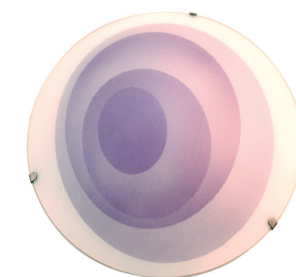

СЕРИЯ «КОЛОРИКА ХЕЛЕН»

| Артикул | Размер | Лампа | Клипса |
|------------|-----------|-----------------------|--------------|
| 1030450401 | Ф300х80мм | Модуль LED 12Вт 6000К | штамп металл |

| Артикул | Размер | Лампа | Клипса |
|------------|-----------|-----------------------|--------------|
| 1030450406 | Ф225х55мм | Модуль LED 12Вт 6000К | штамп металл |

| Артикул | Размер | Лампа | Клипса |
|------------|-----------|-----------------|--------------|
| 1030450404 | 300x300мм | 1xE27, max 60Вт | штамп металл |

СЕРИЯ «КОЛОРИКА ЛОРЕТ»

| Артикул | Размер | Лампа | Клипса |
|------------|-----------|-----------------|--------------|
| 1030450405 | 300x300мм | 1xE27, max 60Вт | штамп металл |

СЕРИЯ «ЛУЖОК»

| Артикул | Размер | Лампа | Клипса |
|------------|-------------|-----------------|--------------|
| 1005209257 | Ф 250 h72мм | 1xE27, max 60Вт | штамп металл |
| 1005209258 | Ф 300 h82мм | 2xE27, max 60Вт | штамп металл |

| Артикул | Размер | Лампа | Клипса |
|------------|--------------|-----------------|--------------|
| 1005209256 | 300x156x82мм | 1xE27, max 60Вт | штамп металл |

| Артикул | Размер | Лампа | Клипса |
|------------|--------------|-----------------|--------------|
| 1005209260 | 300x300x72мм | 1xE27, max 60Вт | штамп металл |