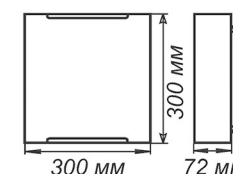

| Артикул | Размер | Лампа | Клипса |
|------------|-----------|-----------------|--------------|
| 1030450404 | 300x300мм | 1xE27, max 60Вт | штамп металл |

СЕРИЯ «КОЛОРИКА ЛОРЕТ»

| Артикул | Размер | Лампа | Клипса |
|------------|-----------|-----------------|--------------|
| 1030450405 | 300x300мм | 1xE27, max 60Вт | штамп металл |

СЕРИЯ «ЛУЖОК»

| Артикул | Размер | Лампа | Клипса |
|------------|-------------|-----------------|--------------|
| 1005209257 | Ф 250 h72мм | 1xE27, max 60Вт | штамп металл |
| 1005209258 | Ф 300 h82мм | 2xE27, max 60Вт | штамп металл |

| Артикул | Размер | Лампа | Клипса |
|------------|--------------|-----------------|--------------|
| 1005209256 | 300x156x82мм | 1xE27, max 60Вт | штамп металл |

| Артикул | Размер | Лампа | Клипса |
|------------|--------------|-----------------|--------------|
| 1005209260 | 300x300x72мм | 1xE27, max 60Вт | штамп металл |

| Артикул | Размер | Лампа | Клипса |
|------------|--------------|-----------------|--------------|
| 1005209259 | 150x220x72мм | 1xE27, max 60Вт | штамп металл |

| Артикул | Размер | Лампа | Подвес |
|------------|--------|-----------------|--------|
| 1005253202 | Ф 360 | 1xE27, max 60Вт | шнур |
| 1005253203 | Ф 410 | 1xE27, max 60Вт | лифт |