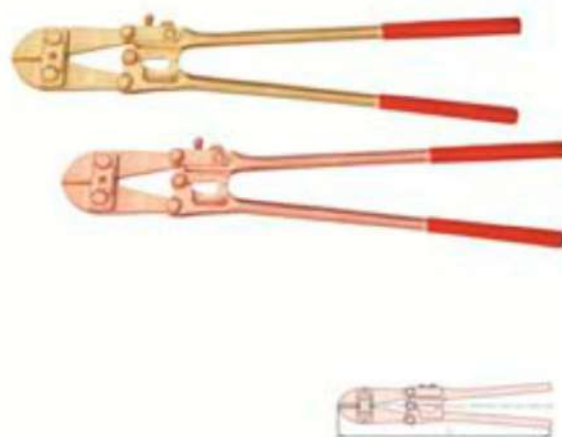

№ 255A Утконосы

Артикул	L, дюйм	L, мм	Вес, г
255A-1002	6	150	165
255A-1004	8	200	320

№ 257 Клещи для наружных стопорных колец

Артикул	L, дюйм	L, мм	Вес, г
257-1002	8	200	290
257-1004	10	250	415

№ 256 Клещи для внутренних стопорных колец

Артикул	L, дюйм	L, мм	Вес, г
256-1002	8	200	290
256-1004	10	250	415

№ 257A Болторез

Артикул	L, мм	D, мм	Вес, г
257A-1002	600	6	3350
257A-1004	900	8	9250

№ 257B Кримпер

Артикул	L, дюйм	L, мм	Вес, г
257B-1002	8	200	225