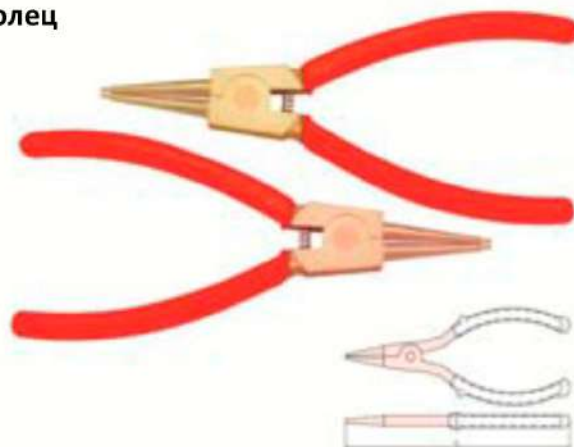

№ 255A Утконосы

Артикул	L, дюйм	L, мм	Вес, г
255A-1002	6	150	165
255A-1004	8	200	320

№ 257 Клещи для наружных стопорных колец

Артикул	L, дюйм	L, мм	Вес, г
257-1002	8	200	290
257-1004	10	250	415

№ 256 Клещи для внутренних стопорных колец

Артикул	L, дюйм	L, мм	Вес, г
256-1002	8	200	290
256-1004	10	250	415

№ 257A Болторез

Артикул	L, мм	D, мм	Вес, г
257A-1002	600	6	3350
257A-1004	900	8	9250

№ 257B Кримпер

Артикул	L, дюйм	L, мм	Вес, г
257B-1002	8	200	225