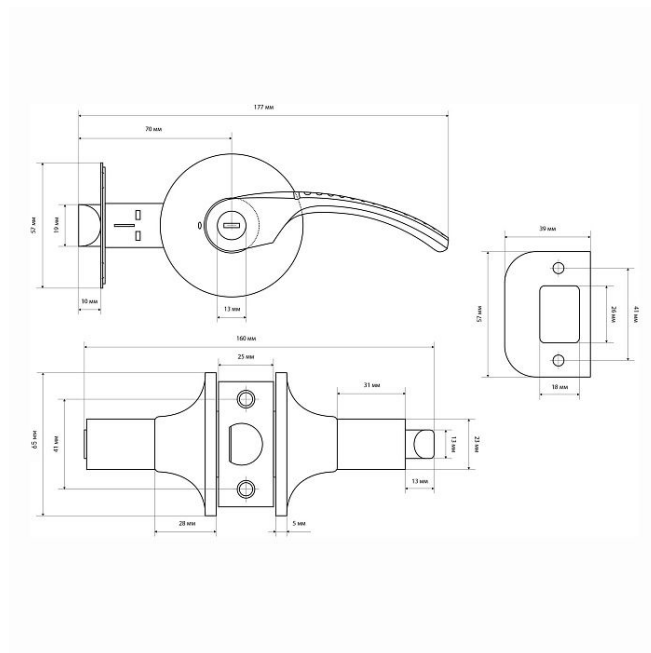

## ГАБАРИТЫ И ВЕС

Вес (брутто) ..... 0.59

## ОПИСАНИЕ

Ручка-защелка фалевая, нажимная для межкомнатных дверей. Материал ручек - алюминиевый сплав, накладок - сталь. Гальваническое покрытие. Предназначена для дверей толщиной до 40 мм. Регулируемое расстояние от края двери до оси ручек 60-70 мм. Скругленная защелка размерами 14x19 мм с вылетом 12 мм. Габариты корпуса врезной защелки 85x23x20 мм.