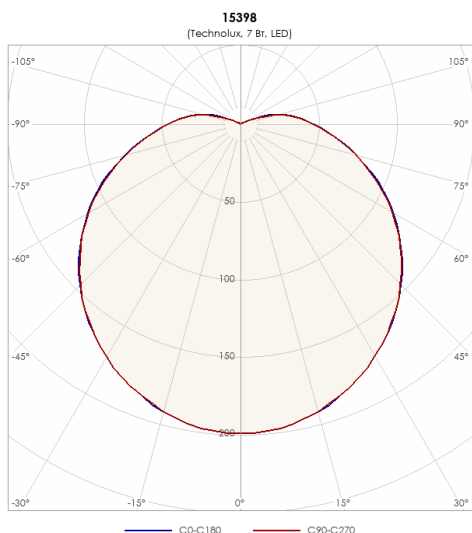

## СВЕТИЛЬНИК TLR02 OL 01

|         |             |
|---------|-------------|
| Модель  | TLR02 OL 01 |
| Артикул | 15398       |

### ХАРАКТЕРИСТИКИ

|                                |                      |
|--------------------------------|----------------------|
| Потребляемая мощность          | 7 Вт                 |
| Световой поток                 | 800 лм               |
| Световая эффективность         | 114 лм/Вт            |
| Световая температура           | 4000 К               |
| Индекс цветопередачи (CRI)     | 80                   |
| Оптическая система             | Опал                 |
| Степень защиты                 | IP65                 |
| Класс защиты                   | II класс             |
| Габаритные размеры (ДхШхВ), мм | 220x220x116          |
| Климатическое исполнение       | УХЛ2                 |
| Коэффициент мощности           | $\geq 0,80$          |
| Способ монтажа                 | на потолок, на стену |
| Блок аварийного питания        | нет                  |
| Датчик                         | есть                 |