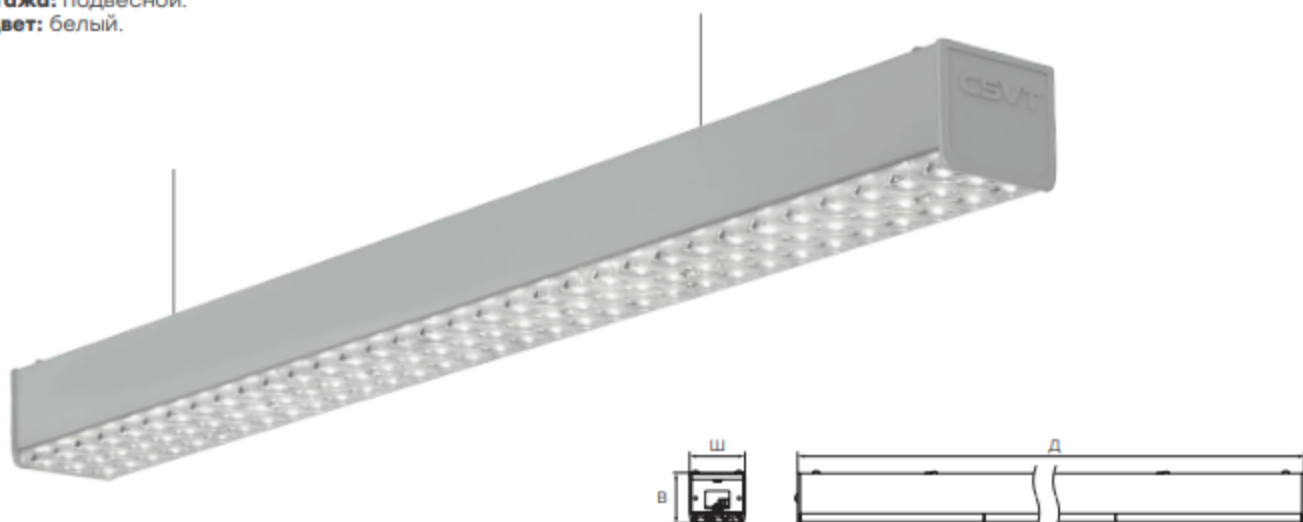

СВЕТИЛЬНИК СВЕТОДИОДНЫЙ ВОЛГА-IP20/VOLGA-IP20

Модульный светильник

Оптическая часть светильника ВОЛГА-IP20/VOLGA-IP20 – трехрядная линзованная оптика, корпус изготовлен из окрашенной стали. Задняя поверхность светильников – открытая или со съемной крышкой, что обеспечивает легкий доступ для подключения светильников к питанию. Доступен для заказа со степенью защиты IP40. Крепёжные элементы для подвесного монтажа приобретаются дополнительно.

Виды монтажа: подвесной.

Базовый цвет: белый.

Отсканируйте QR-код, чтобы получить больше информации.

Наименование	ВОЛГА-IP20/VOLGA-IP20		
Размер (ДхШхВ), мм	865x69x63	1152x69x63	1724x69x63
Мощность, Вт	36	50	72
Световой поток Diffuse CRI > 80/90, лм ГОСТ 34819	4700/4600	6400/6300	9400/9200
Световой поток Transparent CRI > 80/90, лм ГОСТ 34819	5000/4900	6900/6800	10000/9800
Энергоэффективность CRI > 80, лм/Вт	> 135		
Цветовая температура, К	3000 4000 5000 6500		
Степень защиты, IP по ГОСТ 14254-2015	IP20		