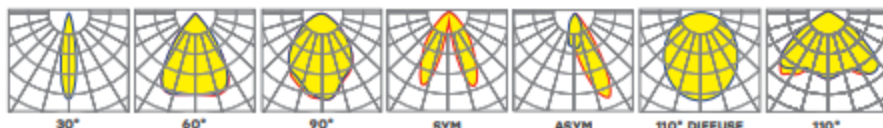

СВЕТИЛЬНИК СВЕТОДИОДНЫЙ ВОЛГА-IP20/VOLGA-IP20

Модульный светильник

Оптическая часть светильника ВОЛГА-IP20/VOLGA-IP20 – трехрядная линзованная оптика, корпус изготовлен из окрашенной стали. Задняя поверхность светильников – открытая или со съемной крышкой, что обеспечивает легкий доступ для подключения светильников к питанию. Доступен для заказа со степенью защиты IP40. Крепёжные элементы для подвесного монтажа приобретаются дополнительно.

Виды монтажа: подвесной.

Базовый цвет: белый.

Отсканируйте QR-код, чтобы получить больше информации.

Наименование	ВОЛГА-IP20/VOLGA-IP20		
Размер (ДхШхВ), мм	865x69x63	1152x69x63	1724x69x63
Мощность, Вт	36	50	72
Световой поток Diffuse CRI > 80/90, лм ГОСТ 34819	4700/4600	6400/6300	9400/9200
Световой поток Transparent CRI > 80/90, лм ГОСТ 34819	5000/4900	6900/6800	10000/9800
Энергоэффективность CRI > 80, лм/Вт	> 135		
Цветовая температура, К	3000 4000 5000 6500		
Степень защиты, IP по ГОСТ 14254-2015	IP20		