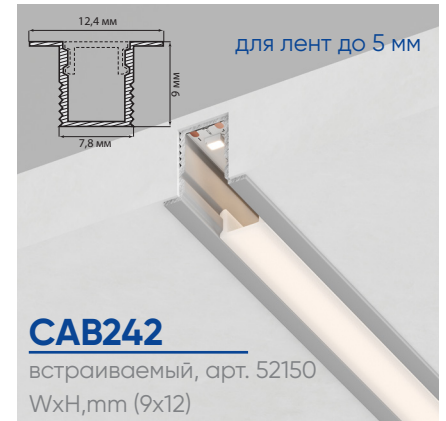

# Feron

длина  
2М

ГОТОВЫЙ  
КОМПЛЕКТ

Профили серебрянного цвета

Миниатюрные профили невидимы при дневном свете и создают эффектную декоративную подсветку в темное время суток. Идеальны для подсветки мебели и оформления интерьеров в целом, включая гардеробные комнаты, а также в качестве вспомогательного элемента в рекламных конструкциях (для подсветки вывесок, бордов, стендов или оформления витрин).