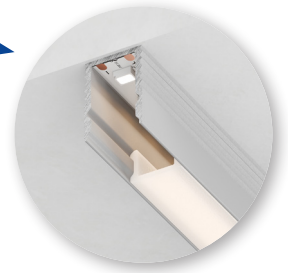

# Feron

длина  
2М

ГОТОВЫЙ  
КОМПЛЕКТ

Профили серебрянного цвета

Миниатюрные профили невидимы при дневном свете и создают эффектную декоративную подсветку в темное время суток. Идеальны для подсветки мебели и оформления интерьеров в целом, включая гардеробные комнаты, а также в качестве вспомогательного элемента в рекламных конструкциях (для подсветки вывесок, бордов, стендов или оформления витрин).