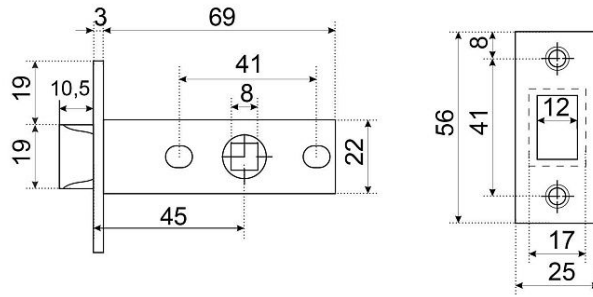

ГАБАРИТЫ И ВЕС

Вес (брутто) 0.116

УПАКОВКА

Индивидуальная упаковка Коробка
Штук в коробке 100

ОПИСАНИЕ

Универсальная защёлка врезная для установки на деревянные межкомнатные двери. Малошумный язычок защелки из ударопрочного пластика под цвет торцевой планки. Материал корпуса - сталь оцинкованная штампованная, гальваническое покрытие. Под ручку с квадратом 8 мм. Удаление ключевого отверстия - 45 мм. Ширина планки - 25мм. Габариты корпуса - 72.5x22x15 мм. В комплекте - защелка, ответная планка и белый пластиковый вкладыш к ней, саморезы.