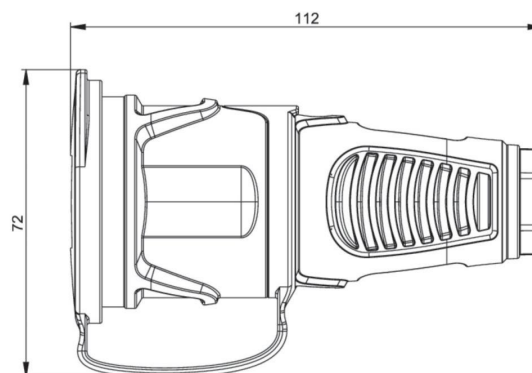

Артикул	2511-sr
Название	Розетка кабельная 16А/250V/2P+E/ IP54 с крышкой, корпус черный, крышка и маркер красный
Описание	Розетка кабельная Серия Taurus 2 корпус - резина, цвет черный/крышка и маркер красный Материал: TPE/PA6 16A/250V/2P+E/IP54
GTIN (EAN)	9003399465468
Страна происхождения	Австрия
Таможенный номер	85366990
Масса нетто	0.095 кг
Количество в упаковке	20
ETIM 9.0	EC001327
Модель	Розетка Schuko
Заземление	Да
Материал	TPE/PA6
Степень защиты (IP)	IP54
Подключение	Прямое
Тип подключения	Винтовой
Цвет	Черный
Количество полюсов	3
Номинальное напряжение	250 V
Сила тока	16 A
Для эксплуатации в тяжелых условиях согласно требованиям VDE	Да
Ø кабеля	6-13 мм
Сечение провода	1-2,5 мм ²
Усилие затягивания винтов контактов	80 Нсм
Усилие затягивания винтов корпуса	110 Нсм
Усилие затягивания кабельного ввода	110 Нсм
Монтажная длина	30 mm
Длина зачистки	7 mm
Температура окружающей среды	-25 —40°C
Ударопрочность IK-code*	IK09