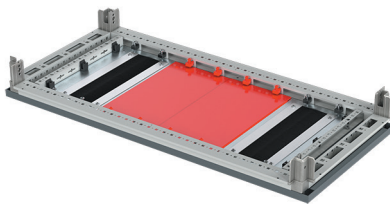

## Панель сплошная по глубине для шкафов CQE

### Назначение

- замена панели со щеточным вводом при организации ввода кабелей.

### Характеристики

- материал – оцинкованная сталь.

### Особенности

- сплошные панели и панели со щеточным вводом R5DSH можно комбинировать в произвольном порядке;
- код сплошной панели соответствует коду заменяемой панели со щеточным вводом (выбор производится по таблице соответствия).