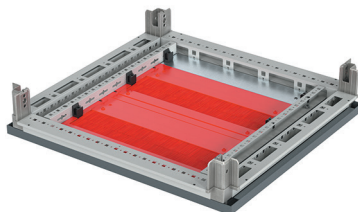

### Назначение

- замена панели со щеточным вводом при организации ввода кабелей.

### Особенности

- сплошные панели и панели со щеточным вводом R5DSH можно комбинировать в произвольном порядке;
- код сплошной панели соответствует коду заменяемой панели со щеточным вводом (выбор производится по таблице соответствия).

### Комплект поставки

- панель, монтажные аксессуары.

Глубина шкафа, мм	Код панели со щеточным вводом	Код сплошной панели
400	R5DSH4	R5DG4
500	R5DSH5	R5DG5
600	R5DSH6	R5DG6
800	R5DSH8	R5DG8

## Панель со щеточным вводом по ширине для шкафов CQE шириной до 1000 мм