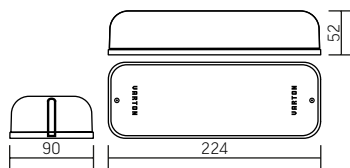

Серия ЖКХ
224×90×52mm

Размер упаковки светильника:
240×112×64mm
PF ≥ 0,85

○ белый

Артикул	Мощность	Цветовая температура	Световой поток
V1-U0-00006-21000-6500840	8W	4000K	900 lm
V1-U0-00006-21000-6500850	8W	5000K	900 lm
V1-U0-00006-21000-6501240	12W	4000K	1200 lm
V1-U0-00006-21000-6501250	12W	5000K	1200 lm

Артикул	Мощность	Цветовая температура	Световой поток
V1-U0-00006-21N00-6501240	12W	4000K	1200 lm
V1-U0-00006-21N00-6501250	12W	5000K	1200 lm

○ белый

Монтаж:

Осуществляется на горизонтальную или вертикальную поверхность