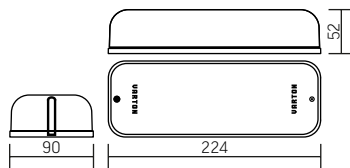

Применение:
Помещения с повышенными требованиями к электрической безопасности
DC 24-36V
AC 24V
PF ≥ 0,85

Артикул	Мощность	Цветовая температура	Световой поток
V1-U0-00006-21N00-6501240	12W	4000K	1200 lm
V1-U0-00006-21N00-6501250	12W	5000K	1200 lm

○ белый