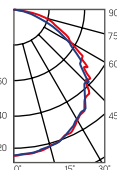

Применение:
Помещения с повышенными требованиями к электрической безопасности
DC 24-36V
AC 24V
PF ≥ 0,85

Артикул	Мощность	Цветовая температура	Световой поток
V1-U0-00006-21N00-6501240	12W	4000K	1200 lm
V1-U0-00006-21N00-6501250	12W	5000K	1200 lm

○ белый