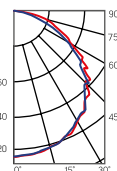

Серия ЖКХ
224×90×52mm

Размер упаковки светильника:
240×112×64mm
PF ≥ 0,85

○ белый

Артикул	Мощность	Цветовая температура	Световой поток
V1-U0-00006-21000-6500840	8W	4000K	900 lm
V1-U0-00006-21000-6500850	8W	5000K	900 lm
V1-U0-00006-21000-6501240	12W	4000K	1200 lm
V1-U0-00006-21000-6501250	12W	5000K	1200 lm

Артикул	Мощность	Цветовая температура	Световой поток
V1-U0-00006-21S00-6501240	12W	4000K	1200 lm
V1-U0-00006-21S00-6501250	12W	5000K	1200 lm

Активная зона действия датчика

Применение:
Помещения с повышенными требованиями к электрической безопасности
DC 24-36V
AC 24V
PF ≥ 0,85

Артикул	Мощность	Цветовая температура	Световой поток
V1-U0-00006-21N00-6501240	12W	4000K	1200 lm
V1-U0-00006-21N00-6501250	12W	5000K	1200 lm

○ белый

Монтаж:

Осуществляется на горизонтальную или вертикальную поверхность

Светильник крепится саморезами к основанию с предварительно вмонтированными дюбелями

Корпус:

Ударопрочный самозатухающий ABS-пластик
Комплектуется кабельным вводом, который имеет высокую износостойкость

Для обеспечения степени защиты IP65 места примыкания корпуса к рассеивателю обработаны герметиком

Рассеиватель:

Ударопрочный матовый самозатухающий пластик ПК (поликарбонат) с добавками УФ-стабилизатора

Характеристики:

Индекс цветопередачи $R_a > 80$

Температурный режим от -25°C до +40°C

Частота сети 50Hz ± 10%

Срок службы светодиодов 50 000 часов

Гарантия 3 года

K_n светового потока светильника ≤ 15%