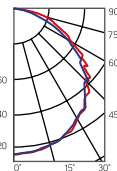

Серия ЖКХ
224×90×52mm

Размер упаковки светильника:
240×112×64mm
PF ≥ 0,85

○ белый

Артикул	Мощность	Цветовая температура	Световой поток
V1-U0-00006-21000-6500840	8W	4000K	900 lm
V1-U0-00006-21000-6500850	8W	5000K	900 lm
V1-U0-00006-21000-6501240	12W	4000K	1200 lm
V1-U0-00006-21000-6501250	12W	5000K	1200 lm