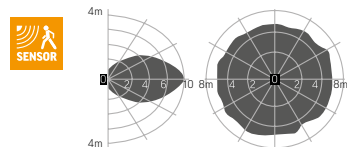

Серия ЖКХ
224×90×52mm

Размер упаковки светильника:
240×112×64mm
PF ≥ 0,85

○ белый

Артикул	Мощность	Цветовая температура	Световой поток
V1-U0-00006-21000-6500840	8W	4000K	900 lm
V1-U0-00006-21000-6500850	8W	5000K	900 lm
V1-U0-00006-21000-6501240	12W	4000K	1200 lm
V1-U0-00006-21000-6501250	12W	5000K	1200 lm