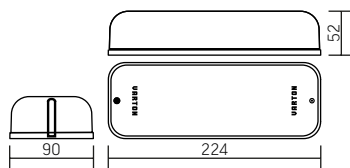

Серия ЖКХ
224×90×52mm

Размер упаковки светильника:
240×112×64mm
PF ≥ 0,85

○ белый

Артикул	Мощность	Цветовая температура	Световой поток
V1-U0-00006-21000-6500840	8W	4000K	900 lm
V1-U0-00006-21000-6500850	8W	5000K	900 lm
V1-U0-00006-21000-6501240	12W	4000K	1200 lm
V1-U0-00006-21000-6501250	12W	5000K	1200 lm

Артикул	Мощность	Цветовая температура	Световой поток
V1-U0-00006-21N00-6501240	12W	4000K	1200 lm
V1-U0-00006-21N00-6501250	12W	5000K	1200 lm

○ белый

Монтаж:

Осуществляется на горизонтальную или вертикальную поверхность