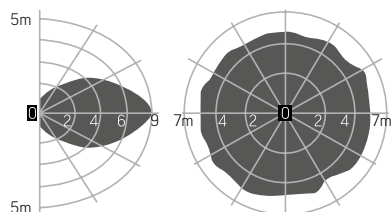

Серия AERO

Накладные светильники ЖКХ IP44 16W/21W

Технические характеристики:

- Мощность 16W/21W
- Световой поток 1100lm-1600lm
- Цветовая температура 3000K/4000K/5000K
- Степень защиты оболочки IP44
- Размер изделия 300x85mm
- AC220-240V
- Частота сети 50Hz +/-10%
- Индекс цветопередачи Ra>80
- Коэффициент мощности $\geq 0,85$ для светильников 16W
- Коэффициент мощности $\geq 0,90$ для светильников 21W
- Класс защиты от поражения электрическим током I
- Кп светового потока $\leq 15\%$
- Тип климатического исполнения УХЛ4
- *Температурный режим от +1°C до +40°C
- Гарантия 5 лет
- Срок службы светодиодов 50 000 часов
- Материал корпуса крашеная сталь
- Материал рассеивателя ПММА
- Тип монтажа накладной
- Крепеж и дюбели входят в комплект поставки

Режим работы микроволнового датчика движения