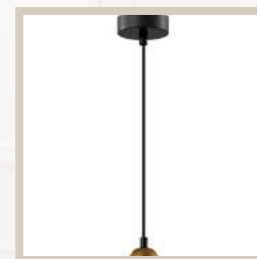

Б0055676
4103-306

серия Adelaide

Стойкое окрашивание в
черный цвет

Металлические плафоны
оснащены поворотным
механизмом

Регулируемое положение
рожков

Б0057922
4106-201

серия Agnes

Комбинированное
окрашивание светильника
в черный цвет с золотом

Белый опаловый плафон
из стекла

Регулировка высоты
светильника

Б0057920
4104-201

серия Alexandra

Комбинированное
окрашивание светильника
в черный цвет с золотом

Прозрачный стеклянный
плафон

Регулировка высоты
светильника

Б0057923
4107-201

серия Bethany

Комбинированное
окрашивание светильника
в черный цвет с золотом

Белый опаловый плафон
из стекла

Регулировка высоты
светильника

Б0057924
4108-201

серия Betty

Качественное
окрашивание арматуры в
цвет золота в комбинации
с черным