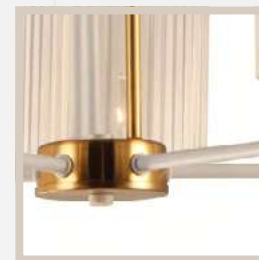

Б0055642
2088-305

Б0055643
2088-307

серия Evonne

Комбинированное
окрашивание арматуры в
белый цвет с золотом

Стеклянные плафоны
декорированные белой
полоской

Б0055635
2086-401

Б0055636
2086-305

Б0055637
2086-307