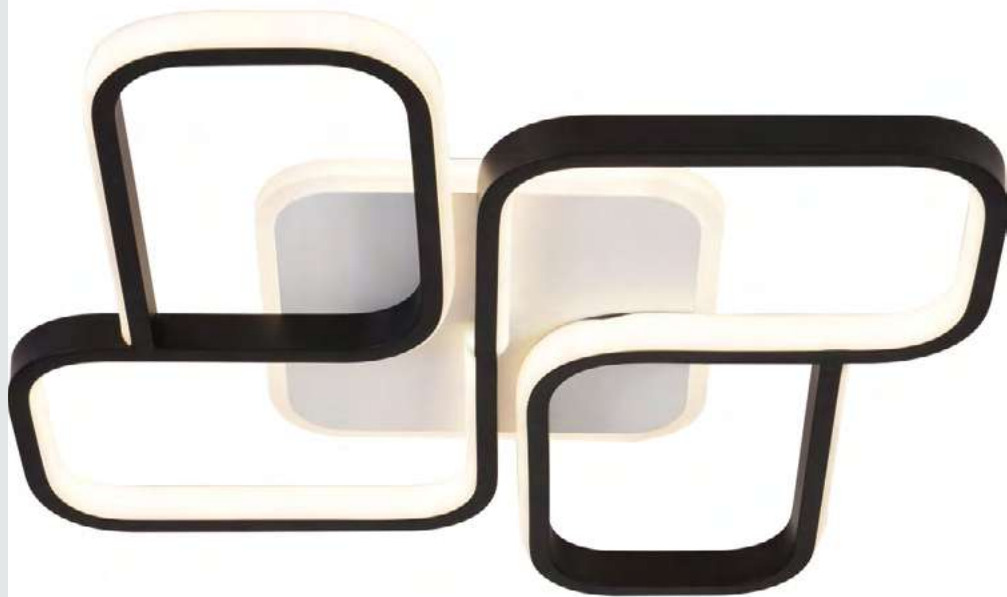

Б0059012
6104-101