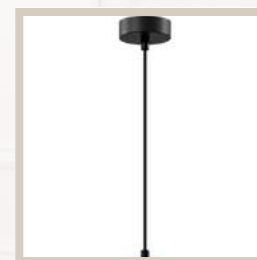

Белый опаловый плафон
из стекла

Регулировка высоты
светильника

Б0057920
4104-201

серия Alexandra

Комбинированное
окрашивание светильника
в черный цвет с золотом

Прозрачный стеклянный
плафон

Регулировка высоты
светильника

Б0057923
4107-201

серия Bethany

Комбинированное
окрашивание светильника
в черный цвет с золотом

Белый опаловый плафон
из стекла

Регулировка высоты
светильника

Б0057924
4108-201

серия Betty

Качественное
окрашивание арматуры в
цвет золота в комбинации
с черным

Металлический
перфорированный плафон

Регулировка высоты
светильника

Б0057926
4110-201

серия Christina

Комбинированное
окрашивание светильника
в черный цвет с медью

Прозрачный стеклянный
плафон

Регулировка высоты
светильника