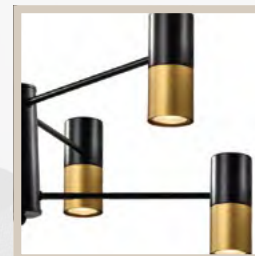

Тонированные плафоны
из прочного стекла в виде
шара

Регулируемая высота
светильника

Модерн

Пополнение 7 сериями
(20 sku)

- ▶ Графичность форм и линий
- ▶ Лаконичные решения для современных дизайнов и интерьеров
- ▶ Сочетание красоты и практичности
- ▶ Качественные декоративные элементы, выполненные по самым современным технологиям

Б0057927
3152-312

серия Brittany

Качественная арматура базового черного цвета в комбинации с золотом

Современный дизайн

Металлические плафоны

Б0057929
3153-309

серия Chloe

Стойкое окрашивание в
черный цвет

Яркая и уникальная
современная модель

Регулируемая высота
светильника

Б0057928
3153-304

Б005524
3148-305

Б005527
3148-307

Б005530
3148-401

Б005532
3148-201

серия Deborah