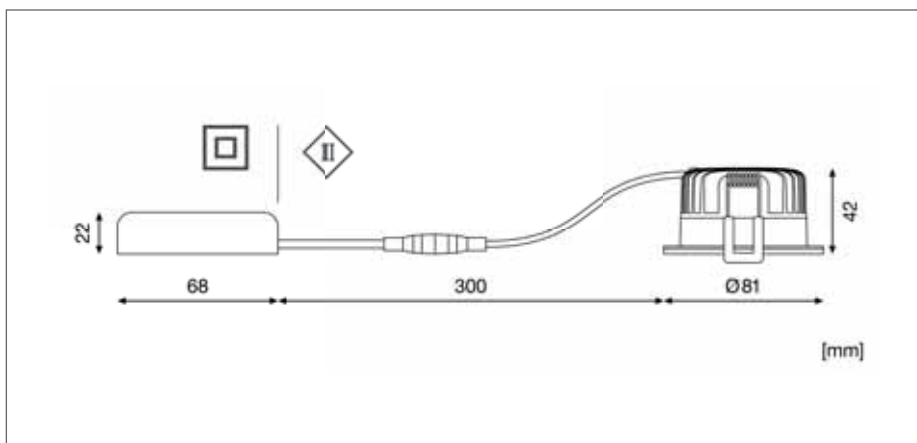

ДОПОЛНИТЕЛЬНЫЕ СВЕДЕНИЯ

	✓	✓	✓	○
	ON	ON	ON	ON
	1 2	1 2	1 2	1 2
Current (CC)	85mA	140mA	180mA	140mA
Power	4W	6W	8W	6W
% rated lumen	50%	80%	100%	80%