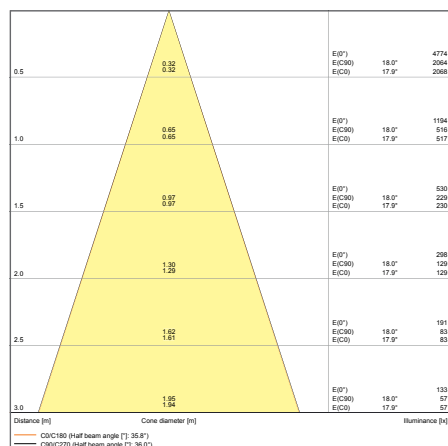

SP FP FIX P 8W 927 PS DIM IP65 WT

РЕКОМЕНДАЦИИ ПО БЕЗОПАСНОСТИ

Изучите правила и порядок установки в инструкции на светильник (www.ledvance.com)
Необходимо заранее согласовать условия установки с вашим пожарным инспектором.