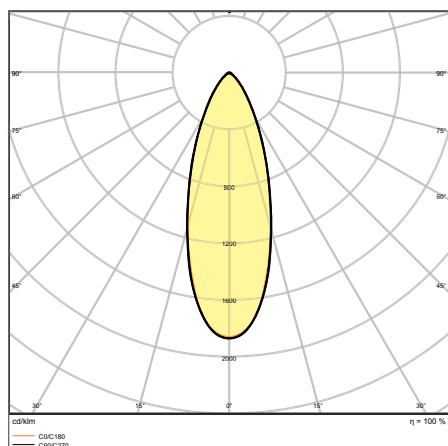

ДОПОЛНИТЕЛЬНЫЕ СВЕДЕНИЯ

SP FP FIX P 8W 927 PS DIM IP65 WT