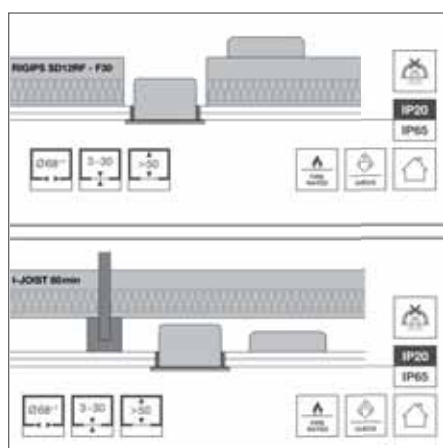

ДОПОЛНИТЕЛЬНЫЕ СВЕДЕНИЯ

SP FP FIX P 8W 927 PS DIM IP65 WT

SP FP FIX P 8W 927 PS DIM IP65 WT

РЕКОМЕНДАЦИИ ПО БЕЗОПАСНОСТИ

Изучите правила и порядок установки в инструкции на светильник (www.ledvance.com)
Необходимо заранее согласовать условия установки с вашим пожарным инспектором.

ДОПОЛНИТЕЛЬНЫЕ СВЕДЕНИЯ

	✓	✓	✓	○
	ON	ON	ON	ON
	1 2	1 2	1 2	1 2
Current (CC)	85mA	140mA	180mA	140mA
Power	4W	6W	8W	6W
% rated lumen	50%	80%	100%	80%

SPOT FIRE RATED

Фиксированный светильник для огнестойких потолков.