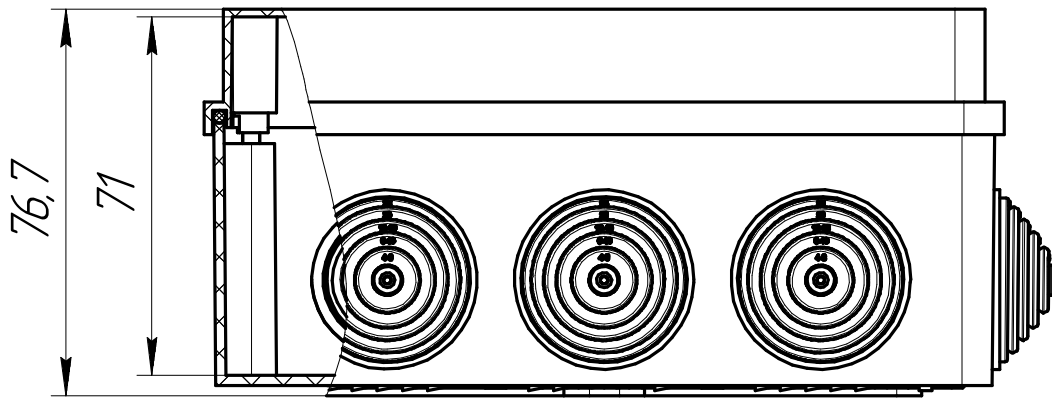

*Коробка огнестойкая для о/п 40-0310
E15-E120 150x110x70 Промрукав*

*Количество и размер клемм
зависит от комплектации*