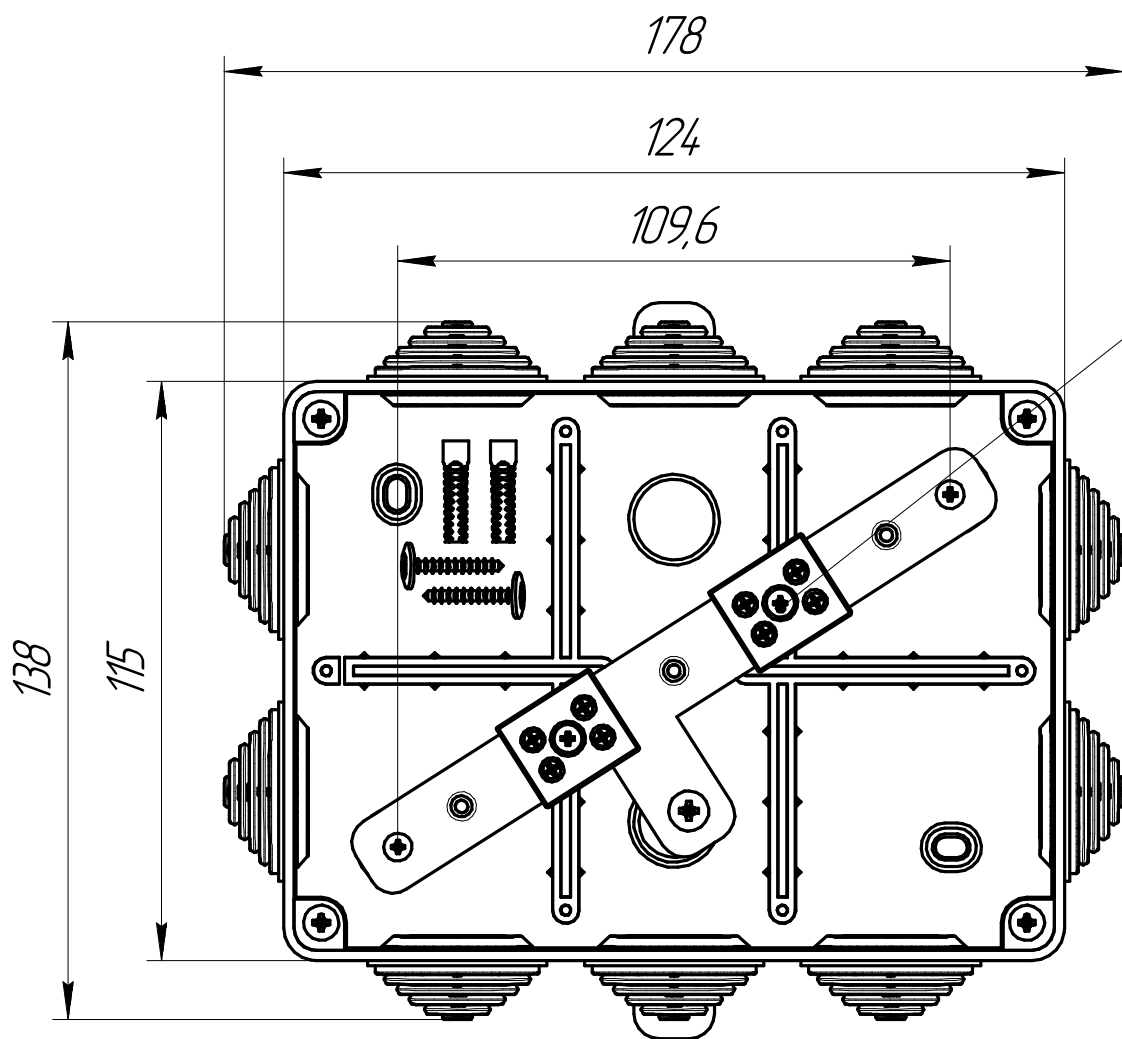

*Коробка огнестойкая для о/п 40-0310
E15-E120 150x110x70 Промрукав*

*Количество и размер клемм
зависит от комплектации*