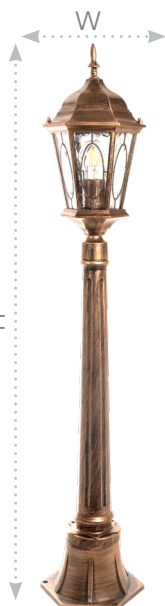

# Садово-парковые светильники серии «Рим» малые, черное золото

# Feron

Материал: металл, стекло

**60W**  
на патрон

**E27**

**IP44**

**PL164** арт. 11331  
LxWxH, мм  
(205x175x895)

**PL163** арт. 11330  
LxWxH, мм  
(205x175x480)

**PL162** арт. 11329  
LxWxH, мм  
(205x175x440)

**PL165** арт. 11332  
LxWxH, мм  
(200x200x1155)

Монтажные размеры PL165:

**PL161** арт. 11328  
LxWxH, мм  
(200x250x425)

**PL160** арт. 11327  
LxWxH, мм  
(205x245x440)

Классика всегда актуальна. В саду или парке, на террасе или в патио, как часть общего освещения или акцент, светильники Рим будут отличным выбором.

Витражное стекло в металлическом корпусе плафона сочетают в себе очарование старины и качественное исполнение.