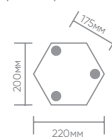

# Feron

Материал: металл, стекло

**60W**  
на патрон

**E27**

**IP44**

**PL164** арт. 11331  
LxWxH, мм  
(205x175x895)

**PL163** арт. 11330  
LxWxH, мм  
(205x175x480)

**PL162** арт. 11329  
LxWxH, мм  
(205x175x440)

**PL165** арт. 11332  
LxWxH, мм  
(200x200x1155)

Монтажные размеры PL165:

**PL161** арт. 11328  
LxWxH, мм  
(200x250x425)

**PL160** арт. 11327  
LxWxH, мм  
(205x245x440)

Классика всегда актуальна. В саду или парке, на террасе или в патио, как часть общего освещения или акцент, светильники Рим будут отличным выбором.