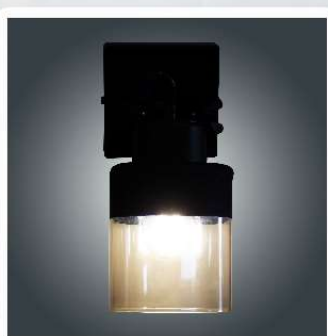

Светильники изготовлены из высококачественных материалов и являются безопасными для человека, животных и окружающей среды. Используемые материалы: металл, стекло. Источник света - лампы накаливания мощностью до 60 Вт или светодиодные лампы. Удобный крепеж подойдет под все виды потолков: бетон, гипсокартон, натяжные и деревянные потолки.

1005405034

1005404967

1005404968

*Лампы в комплект не входят

Артикул	Наименование	Размер
1005404967	"Марш" 111 черн. муар НПБ 01-60-106 E27 [ИМ] Светильник потолочный	107*100*230 мм
1005404968	"Марш" 121 черн. муар НПБ 01-2x60-140 E27 [ИМ] Светильник потолочный	280*110*232 мм
1005405034	"Марш" 131 черн. муар НПБ 01-3x60-223 E27 [ИМ] Светильник потолочный	395*110*232 мм

Материал корпуса - металл, окрашенный матовой порошковой краской. Рассеиватель - стекло.
В светильниках установлены пластиковые патроны E27. Способ крепления к потолку и на стену - на планку (скобу)