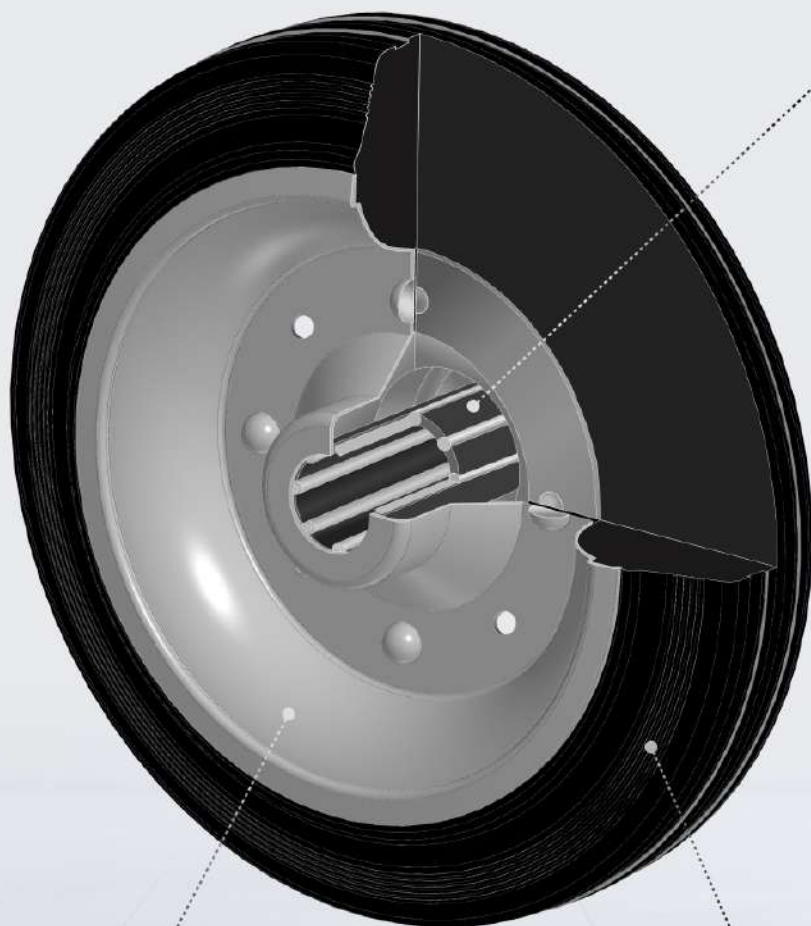

# тележка

грузовая

Грузоподъемность

**200 кг**

- ✓ Усиленные колеса  
**200 мм**
- ✓ Брызговики

С нами легче!

СДЕЛАНО  
В РОССИИ

# габариты

Вес 15 кг

✓ Цельносварная конструкция

✓ Порошковое износостойкое покрытие

# Колеса

усиленные

Игольчатый подшипник  
(роликовый)

27 мм

200 мм

Усиленный диск  
из оцинкованной  
стали 2 мм

Черная  
резина

48 мм

Крепления