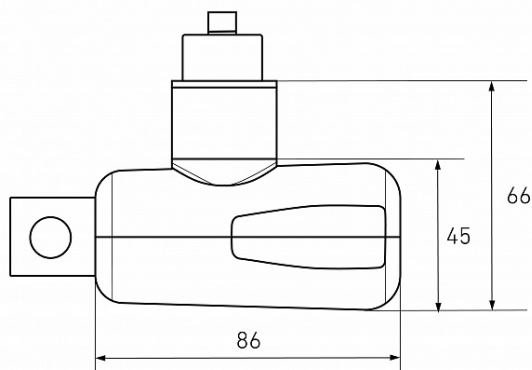

Московская область, пос. Горки
Ленинские, промзона «Технопарк»
Инновационный проезд, д.8

Телефон: +7 (498) 767-89-00

E-mail: moscow@allur.info

г. Екатеринбург, поселок
Большой исток, ул. Свердлова, 37а

Телефон: +7 (343) 247-84-81
216-95-96, 379-00-81

E-mail: info@zamki.biz

www.zamki.biz