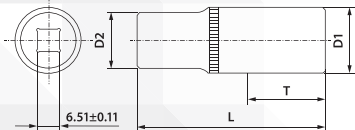

Головки торцевые глубокие 12-гранные 1/4"DR

Cr-V 1/4" 12 DIN ГОСТ

Код	Арт.	Размер	D2, ММ	D1, ММ	T, ММ	L, ММ	КГ	ШТ.	КГ
52976	FS31406	6	11,78	10,35	14,99	50,32	0,02	200	5,16
52977	FS31407	7	11,85	10,72	22,07	49,88	0,02	200	5,07
52978	FS31408	8	11,31	11,91	20,32	49,99	0,02	200	5,01
52979	FS31409	9	11,99	13,45	17,47	49,93	0,03	200	6,5
52980	FS31410	10	12,51	14,68	20,88	49,97	0,04	200	8,5
52981	FS31411	11	21,73	16,39	13,3	37,93	0,04	300	12,98
52982	FS31412	12	12,81	17,82	13,9	37,99	0,05	300	15,6
52983	FS31413	13	21,92	18,82	14,97	38,16	0,05	300	15,32

Головки торцевые MultiProf 1/4"DR

Cr-V 1/4" MP DIN ГОСТ

Код	Арт.	Размер	D2, ММ	D1, ММ	T, ММ	L, ММ	КГ	ШТ.	КГ
52920	MP01404	4	11,88	6,89	9,83	24,91	0,01	300	3,24
52921	MP01445	4.5	11,85	7,38	8,01	24,89	0,01	300	3,23
52922	MP01405	5	11,9	8,13	8,52	24,91	0,01	300	3,28
52923	MP01455	5.5	11,91	8,88	11,23	25,03	0,01	300	3,4
52924	MP01406	6	11,81	9,54	9,15	24,9	0,01	300	3,6
52925	MP01407	7	11,56	10,74	10,67	24,95	0,01	300	4,34
52926	MP01408	8	11,88	12,92	10,3	24,98	0,01	300	4,19
52927	MP01409	9	12,07	13,41	10,09	24,95	0,01	300	4,5
52928	MP01410	10	13,96	13,98	10,11	24,96	0,02	300	6,01
52929	MP01411	11	15	16,69	12,28	24,97	0,02	363	8,25
52930	MP01412	12	15,99	17,2	13,47	24,89	0,02	390	9,55
52931	MP01413	13	17,95	18,49	12,9	24,77	0,03	300	9,97
52932	MP01414	14	18,03	19,75	12,71	24,99	0,03	300	9,64

Головки торцевые глубокие MultiProf 1/4"DR

Cr-V 1/4" MP DIN ГОСТ

Код	Арт.	Размер	D2, ММ	D1, ММ	T, ММ	L, ММ	КГ	ШТ.	КГ
52933	MP11406	6	11,9	9,25	17,28	50,19	0,02	200	4,86
52934	MP11407	7	11,85	10,72	22,07	49,88	0,02	200	5,04
52935	MP11408	8	11,96	12,13	17,46	49,87	0,03	200	7,13
52936	MP11409	9	11,99	13,41	11,99	49,94	0,03	200	6,69
52937	MP11410	10	14	14,7	18,5	50,07	0,04	300	13,2
52938	MP11411	11	15,04	15,93	20,48	49,97	0,05	300	15,5
52939	MP11412	12	15,93	17,24	19,45	49,96	0,05	300	15,91
52940	MP11413	13	15,94	18,5	19,48	49,87	0,06	300	18,25