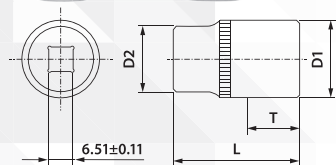

Головки торцевые глубокие 12-гранные 1/4"DR

Cr-V 1/4" 12 DIN ГОСТ

Код	Арт.	Размер	D2, ММ	D1, ММ	T, ММ	L, ММ	КГ	ШТ.	КГ
52976	FS31406	6	11,78	10,35	14,99	50,32	0,02	200	5,16
52977	FS31407	7	11,85	10,72	22,07	49,88	0,02	200	5,07
52978	FS31408	8	11,31	11,91	20,32	49,99	0,02	200	5,01
52979	FS31409	9	11,99	13,45	17,47	49,93	0,03	200	6,5
52980	FS31410	10	12,51	14,68	20,88	49,97	0,04	200	8,5
52981	FS31411	11	21,73	16,39	13,3	37,93	0,04	300	12,98
52982	FS31412	12	12,81	17,82	13,9	37,99	0,05	300	15,6
52983	FS31413	13	21,92	18,82	14,97	38,16	0,05	300	15,32

Головки торцевые MultiProf 1/4"DR

Cr-V 1/4" MP DIN ГОСТ

Код	Арт.	Размер	D2, ММ	D1, ММ	T, ММ	L, ММ	КГ	ШТ.	КГ
52920	MP01404	4	11,88	6,89	9,83	24,91	0,01	300	3,24
52921	MP01445	4.5	11,85	7,38	8,01	24,89	0,01	300	3,23
52922	MP01405	5	11,9	8,13	8,52	24,91	0,01	300	3,28
52923	MP01455	5.5	11,91	8,88	11,23	25,03	0,01	300	3,4
52924	MP01406	6	11,81	9,54	9,15	24,9	0,01	300	3,6
52925	MP01407	7	11,56	10,74	10,67	24,95	0,01	300	4,34
52926	MP01408	8	11,88	12,92	10,3	24,98	0,01	300	4,19
52927	MP01409	9	12,07	13,41	10,09	24,95	0,01	300	4,5
52928	MP01410	10	13,96	13,98	10,11	24,96	0,02	300	6,01
52929	MP01411	11	15	16,69	12,28	24,97	0,02	363	8,25
52930	MP01412	12	15,99	17,2	13,47	24,89	0,02	390	9,55
52931	MP01413	13	17,95	18,49	12,9	24,77	0,03	300	9,97
52932	MP01414	14	18,03	19,75	12,71	24,99	0,03	300	9,64

Головки торцевые глубокие MultiProf 1/4"DR

Cr-V 1/4" MP DIN ГОСТ

Код	Арт.	Размер	D2, ММ	D1, ММ	T, ММ	L, ММ	КГ	ШТ.	КГ
52933	MP11406	6	11,9	9,25	17,28	50,19	0,02	200	4,86
52934	MP11407	7	11,85	10,72	22,07	49,88	0,02	200	5,04
52935	MP11408	8	11,96	12,13	17,46	49,87	0,03	200	7,13
52936	MP11409	9	11,99	13,41	11,99	49,94	0,03	200	6,69
52937	MP11410	10	14	14,7	18,5	50,07	0,04	300	13,2
52938	MP11411	11	15,04	15,93	20,48	49,97	0,05	300	15,5
52939	MP11412	12	15,93	17,24	19,45	49,96	0,05	300	15,91
52940	MP11413	13	15,94	18,5	19,48	49,87	0,06	300	18,25