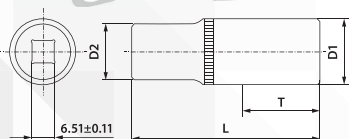

Головки торцевые глубокие 12-гранные 1/4"DR

Cr-V 1/4" 12 DIN ГОСТ

Код	Арт.	Размер	D2, ММ	D1, ММ	T, ММ	L, ММ	КГ	ШТ.	КГ
52976	FS31406	6	11,78	10,35	14,99	50,32	0,02	200	5,16
52977	FS31407	7	11,85	10,72	22,07	49,88	0,02	200	5,07
52978	FS31408	8	11,31	11,91	20,32	49,99	0,02	200	5,01
52979	FS31409	9	11,99	13,45	17,47	49,93	0,03	200	6,5
52980	FS31410	10	12,51	14,68	20,88	49,97	0,04	200	8,5
52981	FS31411	11	21,73	16,39	13,3	37,93	0,04	300	12,98
52982	FS31412	12	12,81	17,82	13,9	37,99	0,05	300	15,6
52983	FS31413	13	21,92	18,82	14,97	38,16	0,05	300	15,32

Головки торцевые MultiProf 1/4"DR

Cr-V 1/4" MP DIN ГОСТ

Код	Арт.	Размер	D2, ММ	D1, ММ	T, ММ	L, ММ	КГ	ШТ.	КГ
52920	MP01404	4	11,88	6,89	9,83	24,91	0,01	300	3,24
52921	MP01445	4.5	11,85	7,38	8,01	24,89	0,01	300	3,23
52922	MP01405	5	11,9	8,13	8,52	24,91	0,01	300	3,28
52923	MP01455	5.5	11,91	8,88	11,23	25,03	0,01	300	3,4
52924	MP01406	6	11,81	9,54	9,15	24,9	0,01	300	3,6
52925	MP01407	7	11,56	10,74	10,67	24,95	0,01	300	4,34
52926	MP01408	8	11,88	12,92	10,3	24,98	0,01	300	4,19
52927	MP01409	9	12,07	13,41	10,09	24,95	0,01	300	4,5
52928	MP01410	10	13,96	13,98	10,11	24,96	0,02	300	6,01
52929	MP01411	11	15	16,69	12,28	24,97	0,02	363	8,25
52930	MP01412	12	15,99	17,2	13,47	24,89	0,02	390	9,55
52931	MP01413	13	17,95	18,49	12,9	24,77	0,03	300	9,97
52932	MP01414	14	18,03	19,75	12,71	24,99	0,03	300	9,64

Головки торцевые глубокие MultiProf 1/4"DR

Cr-V 1/4" MP DIN ГОСТ

Код	Арт.	Размер	D2, ММ	D1, ММ	T, ММ	L, ММ	КГ	ШТ.	КГ
52933	MP11406	6	11,9	9,25	17,28	50,19	0,02	200	4,86
52934	MP11407	7	11,85	10,72	22,07	49,88	0,02	200	5,04
52935	MP11408	8	11,96	12,13	17,46	49,87	0,03	200	7,13
52936	MP11409	9	11,99	13,41	11,99	49,94	0,03	200	6,69
52937	MP11410	10	14	14,7	18,5	50,07	0,04	300	13,2
52938	MP11411	11	15,04	15,93	20,48	49,97	0,05	300	15,5
52939	MP11412	12	15,93	17,24	19,45	49,96	0,05	300	15,91
52940	MP11413	13	15,94	18,5	19,48	49,87	0,06	300	18,25