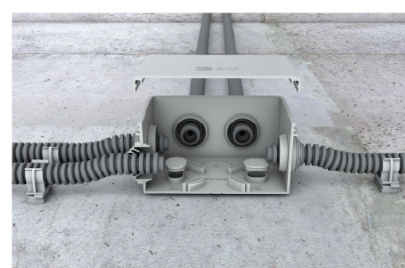

ЭРА®

КОРОБКИ РАСПРЕДЕЛИТЕЛЬНЫЕ ПРЯМОЙ МОНТАЖ

Сальники с разметкой

Пазы для открытия крышки плоской отверткой SL

Поводок исключает потерю крышки при монтаже

Монтаж пистолетом или саморезом

Козырёк обеспечивает лёгкость снятия крышки