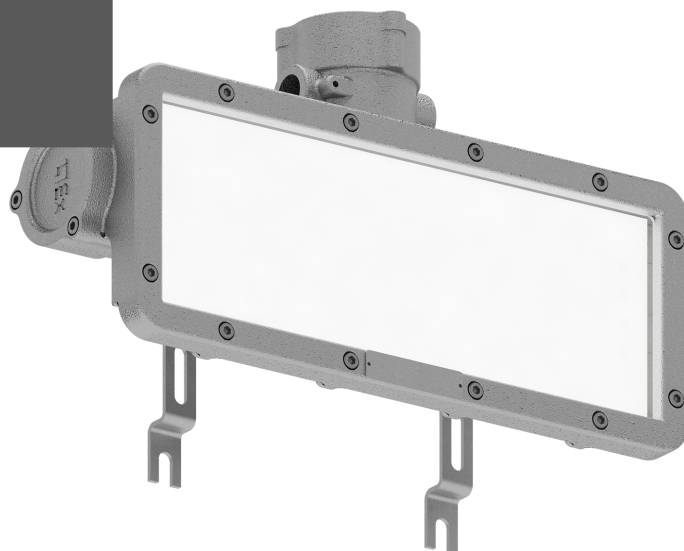

ТЕХНИЧЕСКАЯ ИНФОРМАЦИЯ (ТИ)

URAN LED Exd C003L
УКАЗАТЕЛЬНАЯ СТРЕЛКА
НАЛЕВО Б/З

АРТИКУЛ 1593000460

ОПИСАНИЕ

Взрывозащищенные светодиодные
информационные табло

ТЕХНИЧЕСКИЕ ХАРАКТЕРИСТИКИ

- Тип изделия – "светильник"
- Балласт – "Драйвер"
- Габаритный тип – "Параллелепипед"
- Тип светильника по монтажу – "Настенный"

ДОПОЛНИТЕЛЬНАЯ ИНФОРМАЦИЯ

<https://www.ltcompany.com/series/uran-led-exd/>