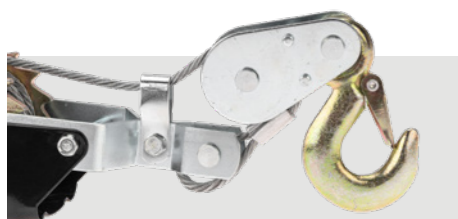

## Лебедки ручные

**REXANT**

	Артикул	Подъем	Тяга
Длина троса 3м	80-0740	0,8 т	2 т
	80-0741	1,6 т	4 т

## Динамометрические ключи

**REXANT**

<b>Присоединительный квадрат 1/4"</b> Рабочий диапазон 2 - 24 Нм	80-0730
<b>Присоединительный квадрат 1/2"</b> Рабочий диапазон 28 - 210 Нм	80-0731

### Сиденье

26,5 x 36 x 38 см

80-0661