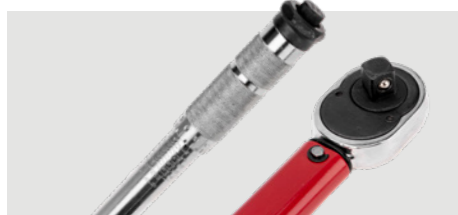

## Лебедки ручные

**REXANT**

	Артикул	Подъем	Тяга
Длина троса 3м	80-0740	0,8 т	2 т
	80-0741	1,6 т	4 т

## Динамометрические ключи

**REXANT**

<b>Присоединительный квадрат 1/4"</b> Рабочий диапазон 2 - 24 Нм	80-0730
<b>Присоединительный квадрат 1/2"</b> Рабочий диапазон 28 - 210 Нм	80-0731

## Штангенциркули и микрометры

**REXANT**

<b>Штангенциркуль из закаленной стали</b> Диапазон 0-150 мм	12-9101-2
<b>Электронный штангенциркуль с ЖК дисплеем</b> Диапазон 0-150 мм	12-9100
<b>Микрометр</b> Диапазон 0-25 мм	12-9110-2
<b>Микрометр</b> Диапазон 25-50 мм	12-9111