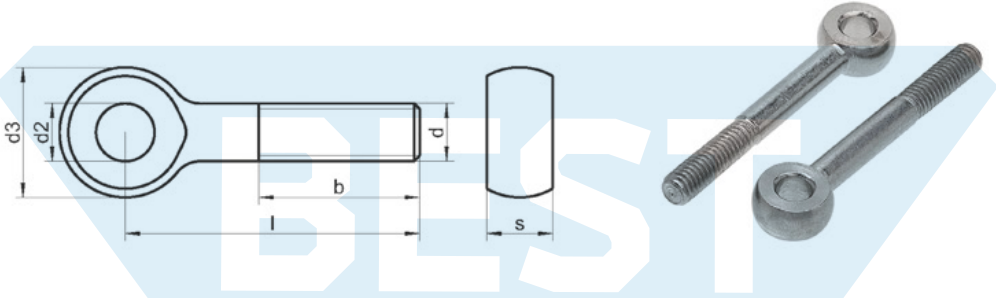

Болты откидные

тип В

d2	6	8	10	12	16	18	22
d3	14	18	20	25	32	40	45
s min	6,85	8,85	11,82	13,82	16,82	21,79	24,79
b при l ≤ 120	18	22	26	30	38	46	54
b при l > 120	-	28	32	36	44	52	60

l/d	M6	M8	M10	M12	M16	M20	M24
30	A2 A4	A2 A4					
35	A2 A4	A2 A4					
40	A2 A4	A2 A4	A2 A4				
45	A2 A4	A2 A4	A2 A4				
50	A2 A4	A2 A4	A2 A4	A2 A4			
55	A2 A4	A2 A4	A2 A4	A2 A4			
60	A2 A4	A2 A4	A2 A4	A2 A4	A2 A4		
65	A2 A4	A2 A4	A2 A4	A2 A4	A2 A4		
70	A2 A4	A2 A4	A2 A4	A2 A4	A2 A4	A2 A4	
75	A2 A4	A2 A4	A2 A4	A2 A4	A2 A4	A2 A4	A2 A4
80		A2 A4	A2 A4	A2 A4	A2 A4	A2 A4	A2 A4
90		A2 A4	A2 A4	A2 A4	A2 A4	A2 A4	A2 A4
100		A2 A4	A2 A4	A2 A4	A2 A4	A2 A4	A2 A4
110		A2 A4	A2 A4	A2 A4	A2 A4	A2 A4	A2 A4
120		A2 A4	A2 A4	A2 A4	A2 A4	A2 A4	A2 A4
130				A2 A4	A2 A4	A2 A4	A2 A4
140				A2 A4	A2 A4	A2 A4	A2 A4
150				A2 A4	A2 A4	A2 A4	A2 A4
160						A2 A4	A2 A4
	50	50	25	<140: 25 ≥140: 10	<140: 25 ≥140: 10	10	10