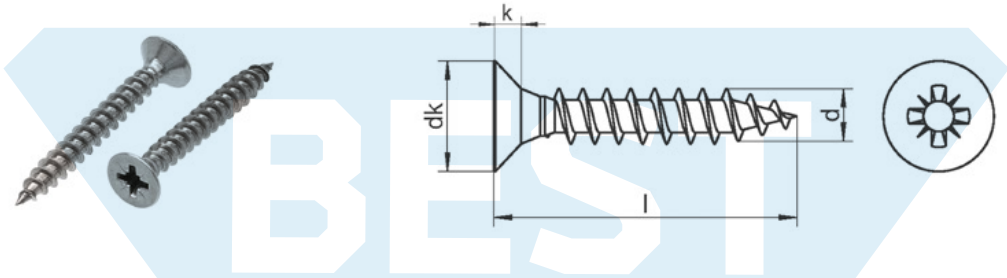

## Шурупы с потайной головкой крестообразный шлиц PZ (POZIDRIVE)

dk max	6	7	8	9	10	12
k	1,9	2,1	2,5	2,7	3,0	3,6
#Pz	PZ1	PZ2	PZ2	PZ2	PZ2	PZ3

l/d	3	3,5	4	4,5	5	6
10	A2					
12	A2	A2	A2			
15	A2					
16	A2 A4	A2 A4	A2 A4			
20	A2 A4	A2 A4	A2 A4	A2 A4	A2 A4	A2
25	A2 A4	A2	A2	A2	A2	A2
30	A2	A2	A2	A2	A2 A4	A2
35	A2	A2	A2	A2	A2	A2
40	A2	A2	A2 A4	A2 A4	A2 A4	A2 A4
45			A2 A4	A2 A4	A2	
50	A2		A2 A4	A2 A4	A2 A4	A2 A4
55					A2	
60			A2 A4	A2 A4	A2 A4	A2 A4
65					A2 A4	
70			A2 A4	A2 A4	A2 A4	A2 A4
80					A2	A2
90					A2	A2
100					A2	A2
	l<15: 500 l≥15: 2000 l≥16: 500 l≥40: 200	l<40: 500 l≥40: 200	l<40: 500 l≥40: 200	l<40: 500 l≥40: 200	l<40: 500 l≥40: 200 l≥60: 100	100

\* для древесно-стружечных плит