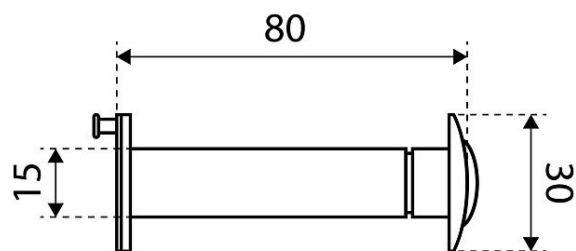

ГАБАРИТЫ И ВЕС

Вес (брутто)	0.062
--------------------	-------

УПАКОВКА

Индивидуальная упаковка	Хедер
Штук в коробке	100

ОПИСАНИЕ

Глазок дверной для установки на металлические и деревянные входные двери толщиной 70-130 мм. Внешний диаметр корпуса глазка 16 мм. Угол обзора 200 градусов. Материал корпуса - ЦАМ, с гальваническим покрытием; материал оптики - пластик. Шторка к глазку в комплекте.