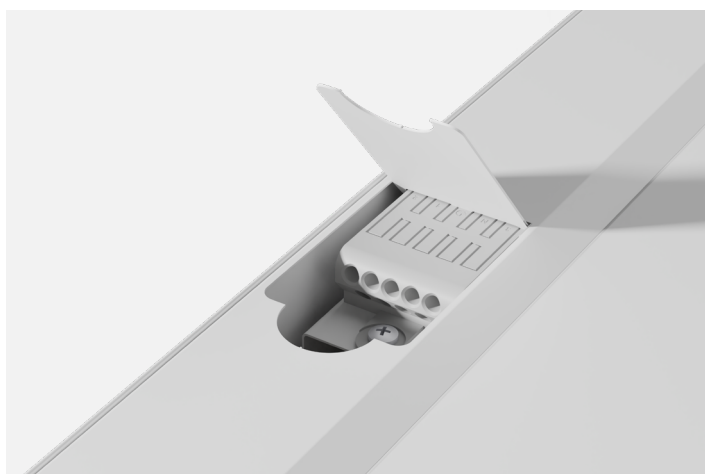

## Преимущества

Равномерная засветка светового окна

Эффективная замена 4-х полосных  
потолочных светильников

Эстетичный корпус без видимых  
соединений и световых зазоров

Универсальный монтаж -  
накладной и встраиваемый

❑ Выносная клеммная колодка.

❑ Ремонтпригодный корпус. Съемный рассеиватель и электрические компоненты.

❑ Узкая рамка рассеивателя - 10 мм.

❑ Жесткая конструкция корпуса. Плотнo прилегающий рассеиватель.