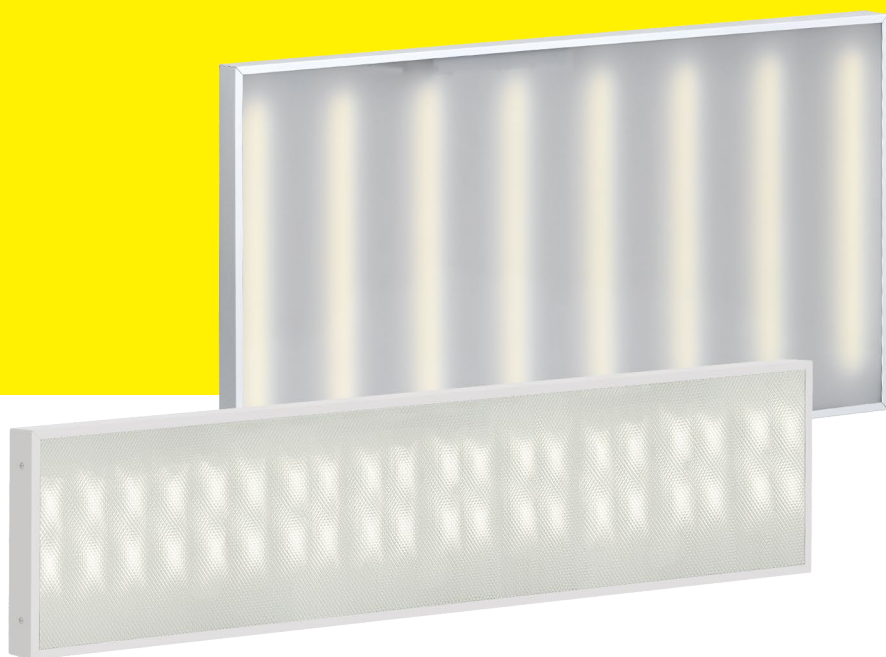

ДВО LIGHTNING PRO

ДЛЯ УЧЕБНЫХ ЗАВЕДЕНИЙ

10 лет
срок службы

IP 40
степень защиты

130 лм/Вт
высокая
эффективность

CRI 90+
индекс
цветопередачи

7 лет
гарантии

НОВИНКА

LEDEL

Драйвер
с трехступенчатой
защитой

ПОВЫШЕННЫЙ ИНДЕКС ЦВЕТОПЕРЕДАЧИ RA>90

Гарантированно качественный свет в помещениях с высокими требованиями к освещению: школах, детских садах и других общеобразовательных и административных помещениях.

- Удобный и простой монтаж благодаря выведенному кабелю
- Высокая эффективность обеспечивает экономию электроэнергии
- Цветовая температура: 4000 К
- Соответствие требованиям Постановления Правительства РФ №2255 от 24.12.2020 г. и нормам СанПиН